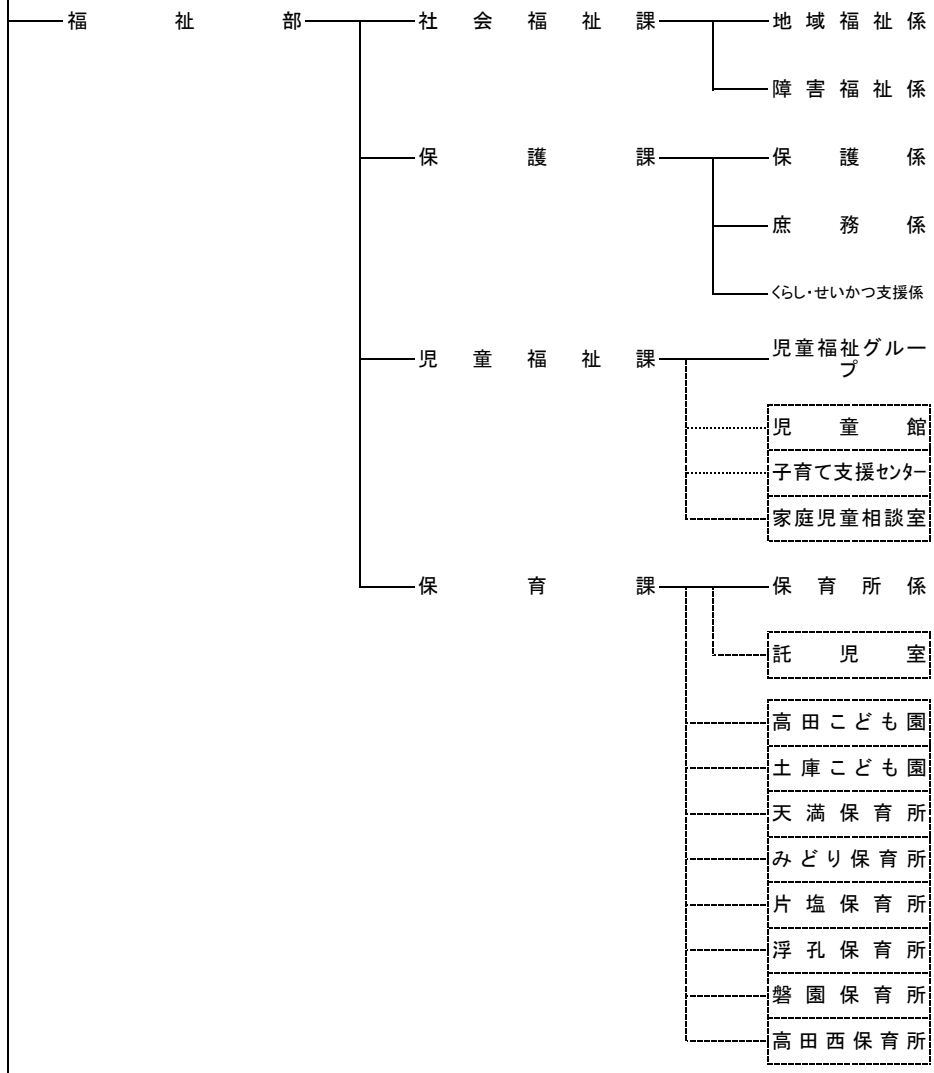

大和高田市行政組織図（10部4室46課）

平成30年4月1日

大和高田市教育委員会

学校施設

市立商業高等学校	片塩小学校	片塩中学校	片塩幼稚園
	高田小学校	高田中学校	(高田こども園) 高田幼稚園
	土庫小学校	高田西中学校	(土庫こども園) 土庫幼稚園
	浮孔小学校		浮孔幼稚園
	磐園小学校		磐園幼稚園
	陵西小学校		陵西幼稚園
	菅原小学校		菅原幼稚園
	浮孔西小学校		浮孔西幼稚園

大和高田市議会——議 会 事 務 局———庶 務 課———庶 務 係