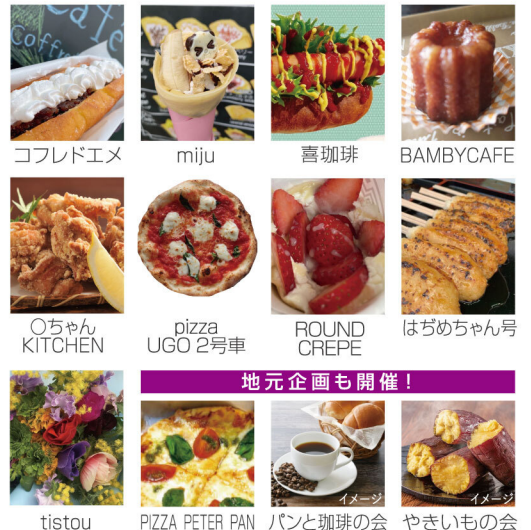

出店予定	8水	9木	10金	11土	12日	13月	14火
コフレドエメ 揚げパン・焼き菓子	●	●	●	●	●	●	●
miju クレープ	●	●	●	●	●	●	●
喜珈琲 珈琲・ホットドック	●	●	●	●	●	●	●
BAMBYCAFE カヌレ・パニーニ	●	●	●	●	●	●	●
〇ちゃんKITCHEN 唐揚げ	●	●	●	●	●	●	●
pizza UGO 2号車 ピザ	●	●	●	●	●	●	●
ROUND CREPE クレープ	●	●	●	●	●	●	●
はぢめちゃん号 五平餅・みたらし団子	●	●	●	●	●	●	●
tistou フラワーアレンジメント	●	●	●	●	●	●	●
PIZZA PETER PAN ピザトースト	●	●	●	●	●	●	●
パンと珈琲の会 7:30~9:00	●	●	●	●	●	●	●
アートワークショップ 参加費あり 10:00~11:00	●	●	●	●	●	●	●
やきいもの会 15:00~	●	●	●	●	●	●	●
出張紙芝居 14:00~14:30	●	●	●	●	●	●	●
おはなしかい 15:00~15:30	●	●	●	●	●	●	●

11土: 土日はハッピーピクニックデー!
人工芝の会場でピクニックセット(有料)をご用意しています。

秋を描こう
青空ペインティングワークショップ

みくちゃんもあそびにくるよ!

西町1-8 (駐車場25台)

会場 ふれっば

第1弾は、キッチンカーが大集合!

ふれっばクイズ 「ふれっば」の企画にもご協力いただいている川東履物商店「momoさん(曙町)が展開するおしゃれなヘッサンタル。このヘッの由来は何でしょう? ↓答えは現地に貼りだします! 探してみてくださいね!