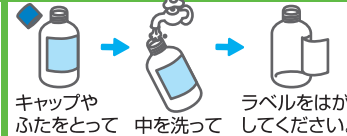

大和高田市
マスコット
キャラクター
みくちゃん

カン・ピンの
収集日は

○番の日です。

カン・ピン・化粧品のピン (中を洗ったもの)

カンとピンを分別収集かごにいっしょに入れてください。
大きなお菓子のカンや塗料などのカンは粗大ごみになります。
ビニール袋にはなるべく入れないで!

4月 2021年(令和3年)

日	月	火	水	木	金	土
				1 ③	2 ④	3
4	5 ⑤	6 ⑥	7	8 ⑦	9 ⑧	10
11	12 ①	13 ②	14	15 ③	16 ④	17
18	19 ⑤	20 ⑥	21	22 ⑦	23 ⑧	24
25	26 ①	27 ②	28	29 ③	30 ④	