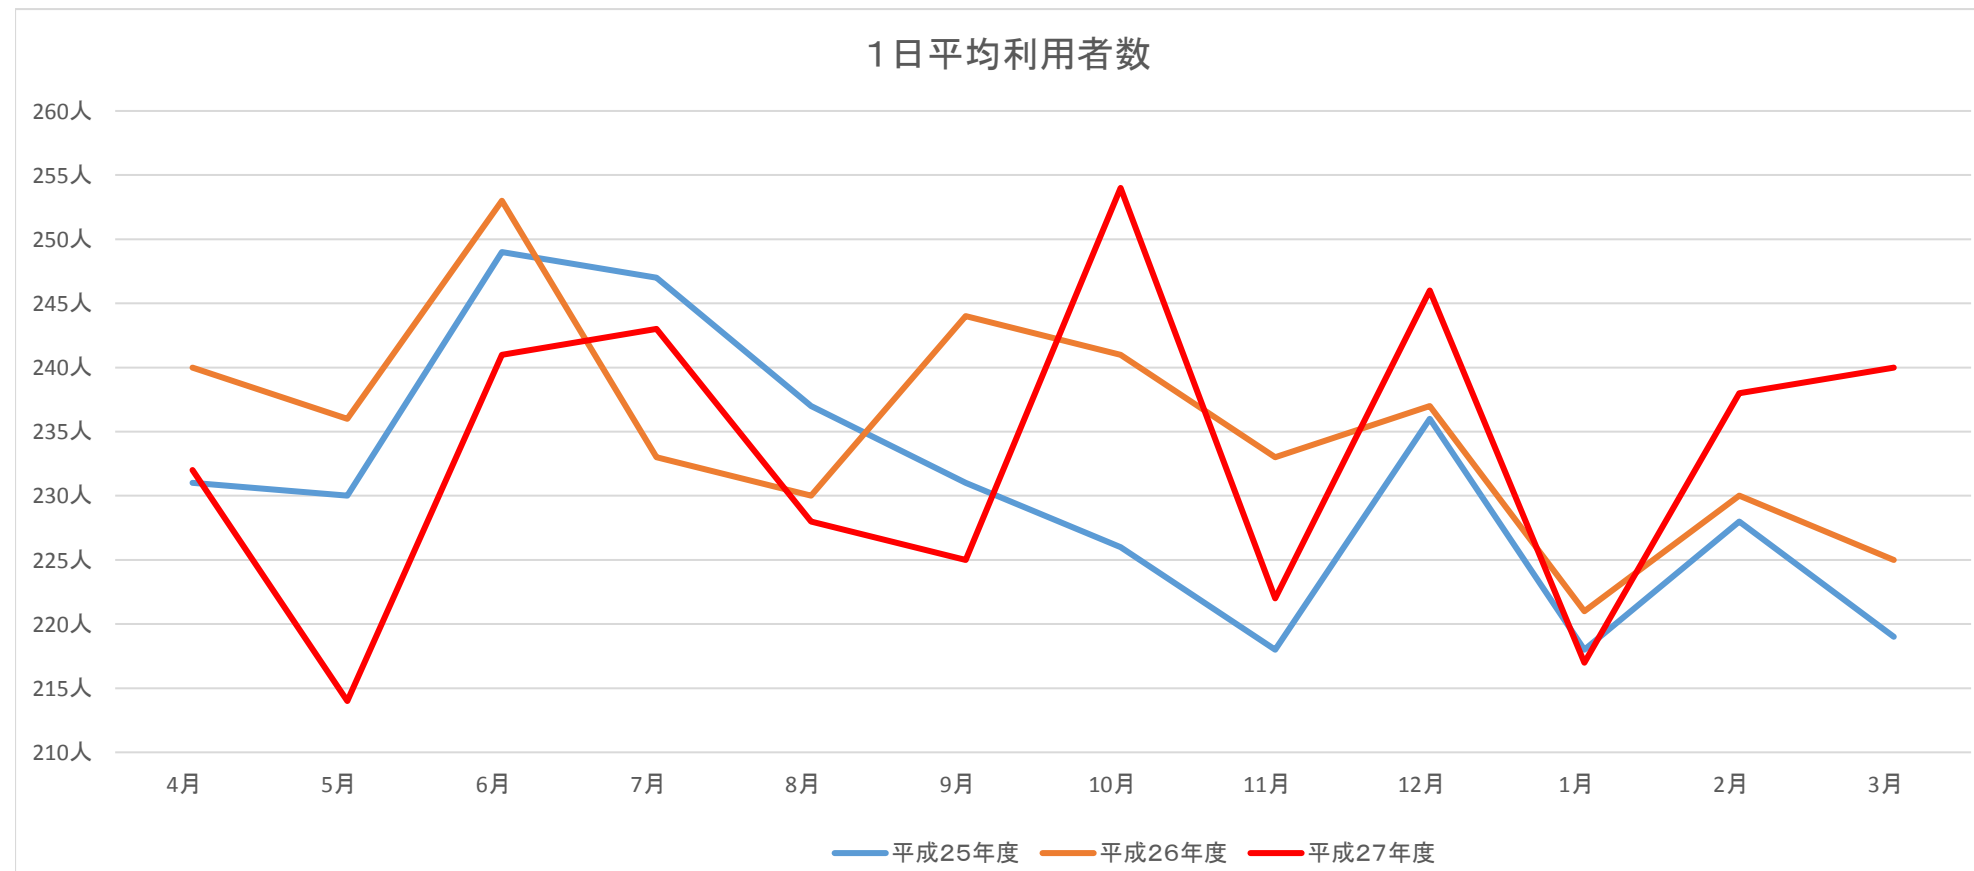

	平成25年度				平成26年度				平成27年度			
	利用者数	運賃収入 (消費税等除く)	稼働日数	1日平均 利用者数	利用者数	運賃収入 (消費税等除く)	稼働日数	1日平均 利用者数	利用者数	運賃収入 (消費税等除く)	稼働日数	1日平均 利用者数
4月	6,006人	117,956円	26日	231人	6,230人	114,613円	26日	240人	6,033人	118,382円	26日	232人
5月	6,444人	125,028円	28日	230人	6,616人	108,726円	28日	236人	5,982人	94,558円	28日	214人
6月	6,467人	135,676円	26日	249人	6,327人	104,180円	25日	253人	6,026人	104,254円	25日	241人
7月	6,671人	139,482円	27日	247人	6,528人	115,794円	28日	233人	6,813人	125,823円	28日	243人
8月	6,396人	141,749円	27日	237人	6,213人	115,646円	27日	230人	5,926人	96,745円	26日	228人
9月	6,234人	111,661円	27日	231人	6,331人	122,706円	26日	244人	6,073人	106,123円	27日	225人
10月	6,333人	125,697円	28日	226人	6,753人	120,161円	28日	241人	7,103人	109,956円	28日	254人
11月	5,891人	123,040円	27日	218人	6,527人	115,121円	28日	233人	5,766人	101,475円	26日	222人
12月	5,423人	113,520円	23日	236人	5,214人	95,696円	22日	237人	5,651人	92,009円	23日	246人
1月	5,003人	98,627円	23日	218人	5,315人	93,448円	24日	221人	5,215人	90,721円	24日	217人
2月	5,475人	114,197円	24日	228人	5,509人	97,019円	24日	230人	5,713人	79,193円	24日	238人
3月	5,703人	109,255円	26日	219人	5,845人	105,755円	26日	225人	6,723人	113,369円	28日	240人
	72,046人	1,455,888円	312日	231人	73,408人	1,308,865円	312日	235人	73,024人	1,232,608円	313日	233人