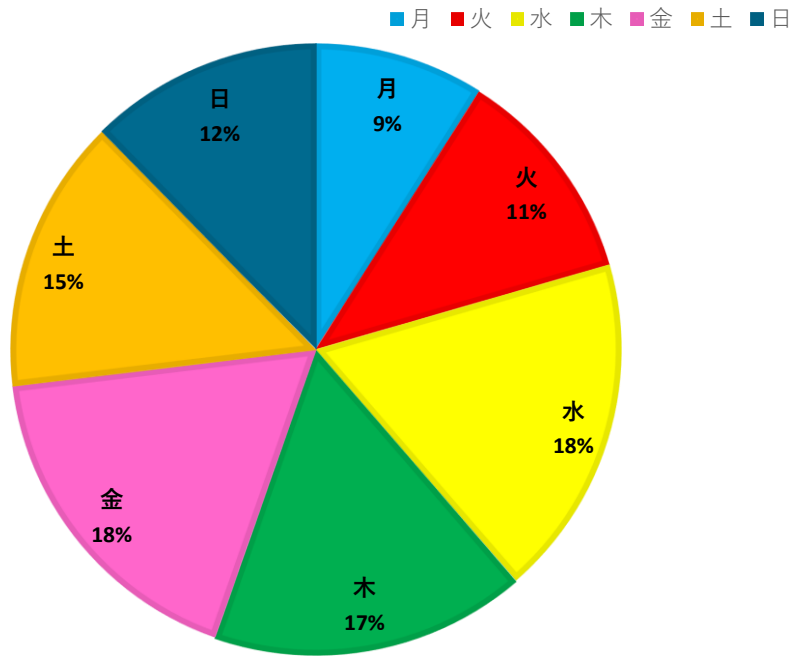

★ 3 箇年乗降客数推移

★ 3箇年月別比較グラフ

曜日別利用者数（平成29年度）

曜日別利用者数（平成30年度） ※4月5月の実績で計算しています。

※第1、3月曜日が運休日のため、その日を除く週を曜日ごとに合算した数字の割合です。

◎過去2年間月別比較表（稼働日数及び利用者数）

	平成28年度			平成29年度		
	利用者数	稼働日数	1日平均利用者数	利用者数	稼働日数	1日平均利用者数
4月	6,903人	26日	266人	7,883人	28日	282人
5月	6,415人	26日	247人	7,726人	29日	266人
6月	6,932人	26日	267人	7,590人	28日	271人
7月	7,264人	28日	259人	8,680人	30日	289人
8月	6,977人	26日	268人	8,582人	29日	296人
9月	7,288人	27日	270人	8,291人	29日	286人
10月	7,345人	27日	272人	8,130人	29日	280人
11月	6,763人	26日	260人	7,996人	28日	286人
12月	6,701人	25日	268人	7,568人	27日	280人
1月	6,475人	25日	259人	6,536人	27日	242人
2月	6,594人	24日	275人	6,889人	26日	265人
3月	7,873人	28日	281人	8,165人	29日	282人
合計	83,530人	314日	266人	94,036人	339日	277人