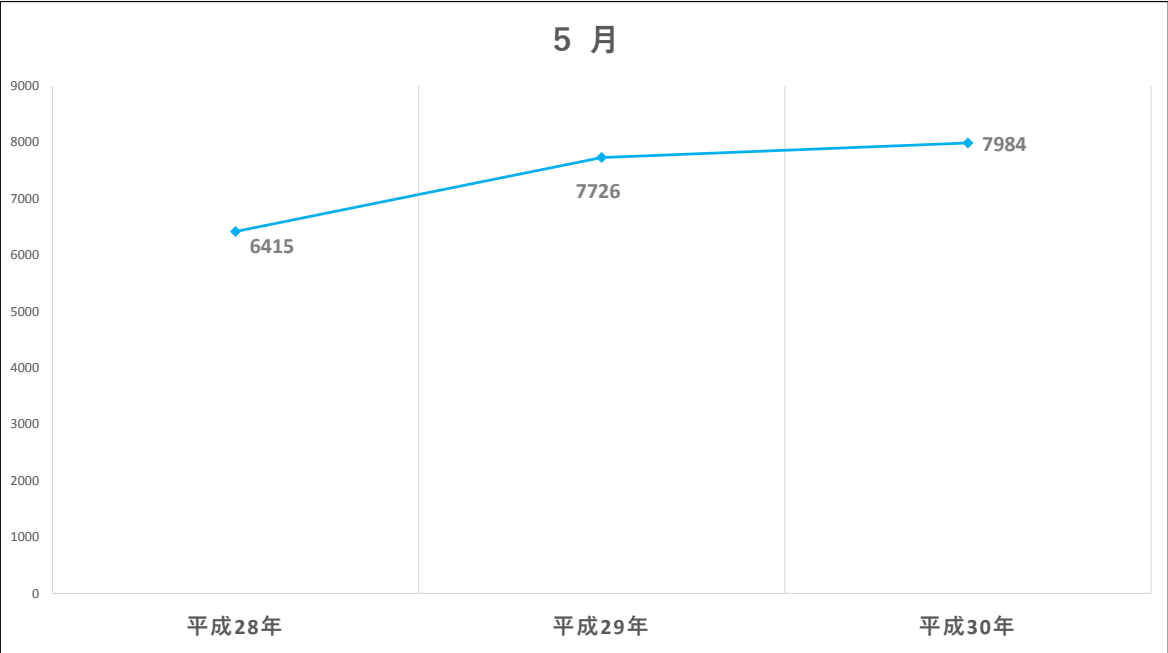

★ 3 箇年乗降客数推移

★ 3箇年月別比較グラフ

曜日別利用者数（平成29年度）

曜日別利用者数（平成30年度） ※4月5月の実績で計算しています。

※第1、3月曜日が運休日のため、その日を除く週を曜日ごとに合算した数字の割合です。

◎過去2年間月別比較表（稼働日数及び利用者数）

	平成28年度			平成29年度		
	利用者数	稼働日数	1日平均利用者数	利用者数	稼働日数	1日平均利用者数
4月	6,903人	26日	266人	7,883人	28日	282人
5月	6,415人	26日	247人	7,726人	29日	266人
6月	6,932人	26日	267人	7,590人	28日	271人
7月	7,264人	28日	259人	8,680人	30日	289人
8月	6,977人	26日	268人	8,582人	29日	296人
9月	7,288人	27日	270人	8,291人	29日	286人
10月	7,345人	27日	272人	8,130人	29日	280人
11月	6,763人	26日	260人	7,996人	28日	286人
12月	6,701人	25日	268人	7,568人	27日	280人
1月	6,475人	25日	259人	6,536人	27日	242人
2月	6,594人	24日	275人	6,889人	26日	265人
3月	7,873人	28日	281人	8,165人	29日	282人
合計	83,530人	314日	266人	94,036人	339日	277人