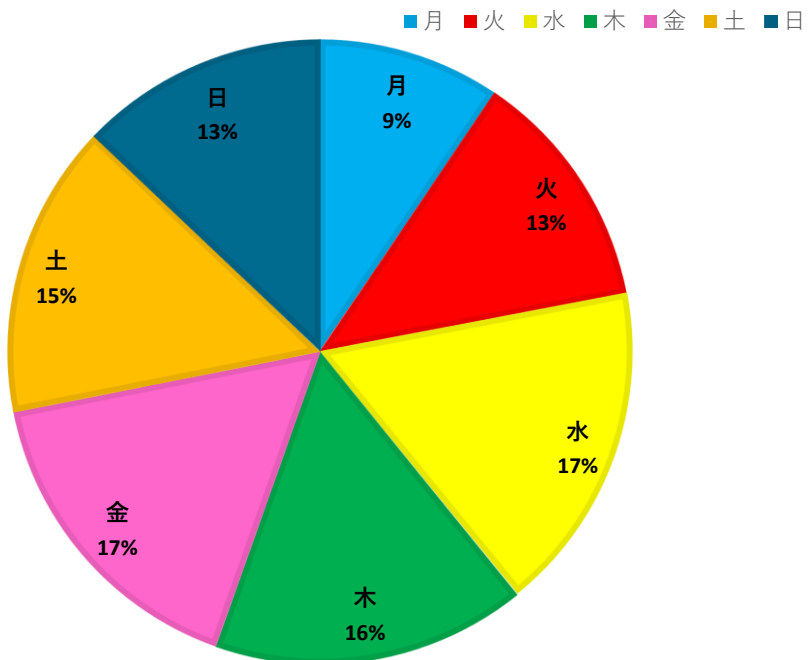

★ 3 箇年乗降客数推移

★ 3箇年月別比較グラフ

曜日別利用者数（平成29年度）

曜日別利用者数（平成30年度） ※4月5月の実績で計算しています。

※第1、3月曜日が運休日のため、その日を除く週を曜日ごとに合算した数字の割合です。

◎過去2年間月別比較表（稼働日数及び利用者数）

	平成28年度			平成29年度		
	利用者数	稼働日数	1日平均利用者数	利用者数	稼働日数	1日平均利用者数
4月	6,903人	26日	266人	7,883人	28日	282人
5月	6,415人	26日	247人	7,726人	29日	266人
6月	6,932人	26日	267人	7,590人	28日	271人
7月	7,264人	28日	259人	8,680人	30日	289人
8月	6,977人	26日	268人	8,582人	29日	296人
9月	7,288人	27日	270人	8,291人	29日	286人
10月	7,345人	27日	272人	8,130人	29日	280人
11月	6,763人	26日	260人	7,996人	28日	286人
12月	6,701人	25日	268人	7,568人	27日	280人
1月	6,475人	25日	259人	6,536人	27日	242人
2月	6,594人	24日	275人	6,889人	26日	265人
3月	7,873人	28日	281人	8,165人	29日	282人
合計	83,530人	314日	266人	94,036人	339日	277人