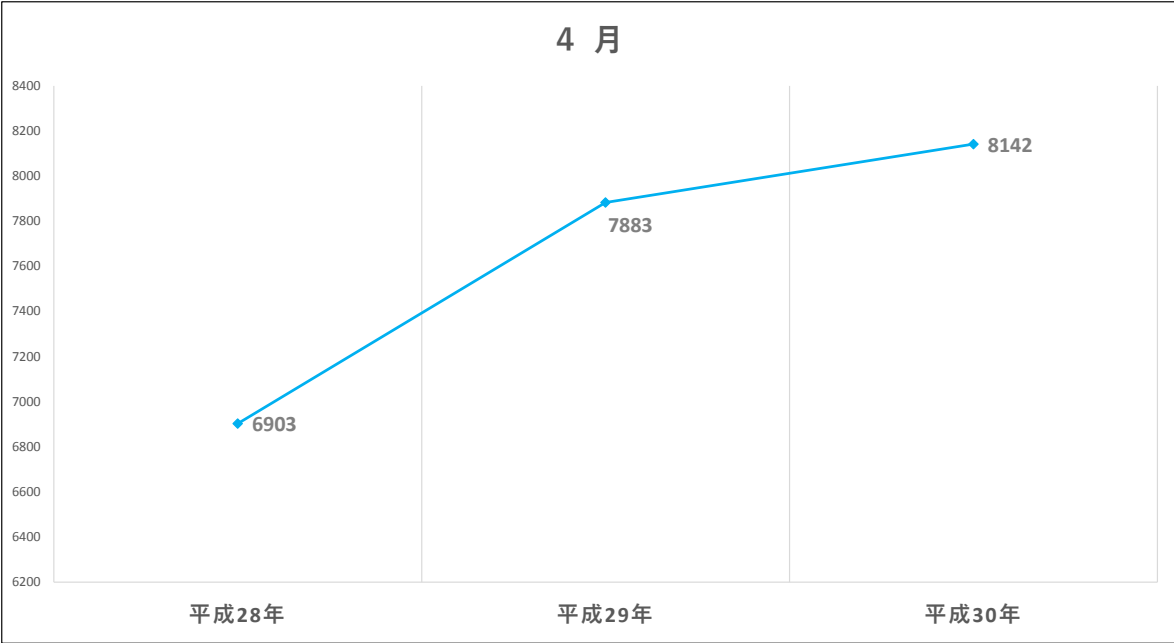

★ 3 箇年乗降客数推移

★ 3箇年月別比較グラフ

曜日別利用者数（平成29年度）

曜日別利用者数（平成30年度） ※4月5月の実績で計算しています。

※第1、3月曜日が運休日のため、その日を除く週を曜日ごとに合算した数字の割合です。

◎過去2年間月別比較表（稼働日数及び利用者数）

	平成28年度			平成29年度		
	利用者数	稼働日数	1日平均利用者数	利用者数	稼働日数	1日平均利用者数
4月	6,903人	26日	266人	7,883人	28日	282人
5月	6,415人	26日	247人	7,726人	29日	266人
6月	6,932人	26日	267人	7,590人	28日	271人
7月	7,264人	28日	259人	8,680人	30日	289人
8月	6,977人	26日	268人	8,582人	29日	296人
9月	7,288人	27日	270人	8,291人	29日	286人
10月	7,345人	27日	272人	8,130人	29日	280人
11月	6,763人	26日	260人	7,996人	28日	286人
12月	6,701人	25日	268人	7,568人	27日	280人
1月	6,475人	25日	259人	6,536人	27日	242人
2月	6,594人	24日	275人	6,889人	26日	265人
3月	7,873人	28日	281人	8,165人	29日	282人
合計	83,530人	314日	266人	94,036人	339日	277人