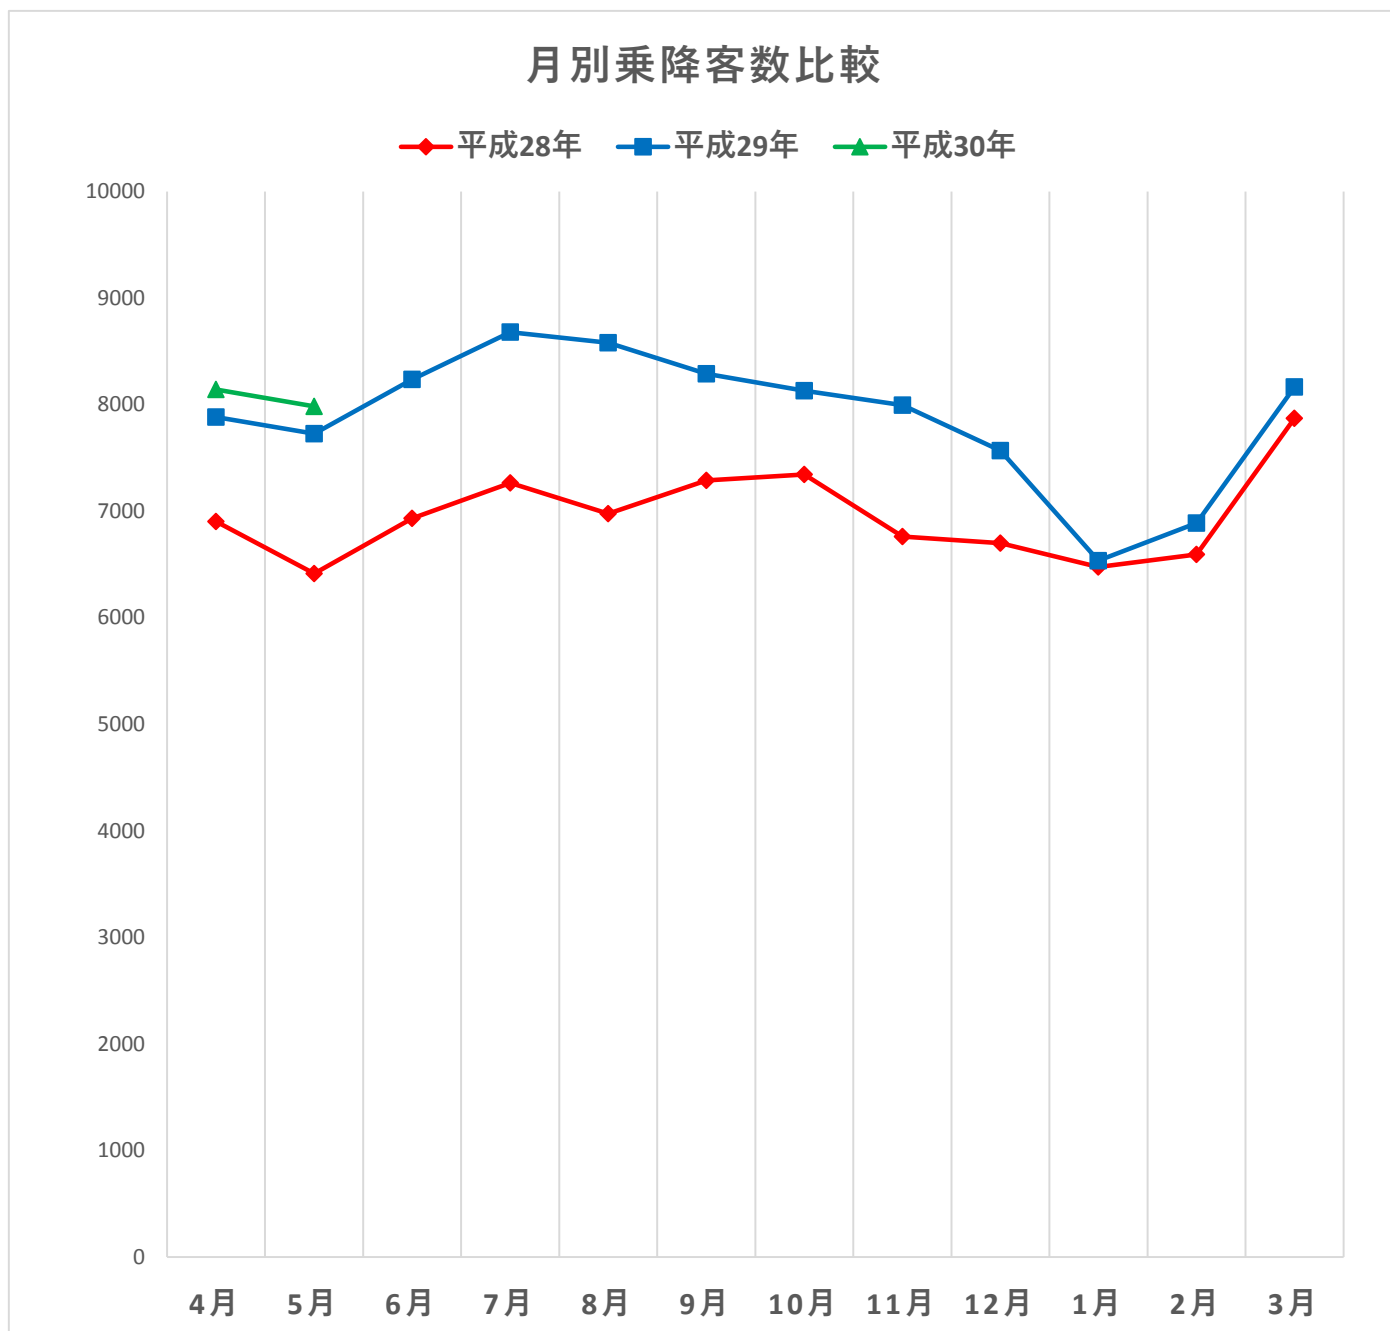

★ 3 箇年乗降客数推移

★ 3箇年月別比較グラフ

曜日別利用者数（平成29年度）

曜日別利用者数（平成30年度） ※4月5月の実績で計算しています。

※第1、3月曜日が運休日のため、その日を除く週を曜日ごとに合算した数字の割合です。

◎過去2年間月別比較表（稼働日数及び利用者数）

	平成28年度			平成29年度		
	利用者数	稼働日数	1日平均利用者数	利用者数	稼働日数	1日平均利用者数
4月	6,903人	26日	266人	7,883人	28日	282人
5月	6,415人	26日	247人	7,726人	29日	266人
6月	6,932人	26日	267人	7,590人	28日	271人
7月	7,264人	28日	259人	8,680人	30日	289人
8月	6,977人	26日	268人	8,582人	29日	296人
9月	7,288人	27日	270人	8,291人	29日	286人
10月	7,345人	27日	272人	8,130人	29日	280人
11月	6,763人	26日	260人	7,996人	28日	286人
12月	6,701人	25日	268人	7,568人	27日	280人
1月	6,475人	25日	259人	6,536人	27日	242人
2月	6,594人	24日	275人	6,889人	26日	265人
3月	7,873人	28日	281人	8,165人	29日	282人
合計	83,530人	314日	266人	94,036人	339日	277人