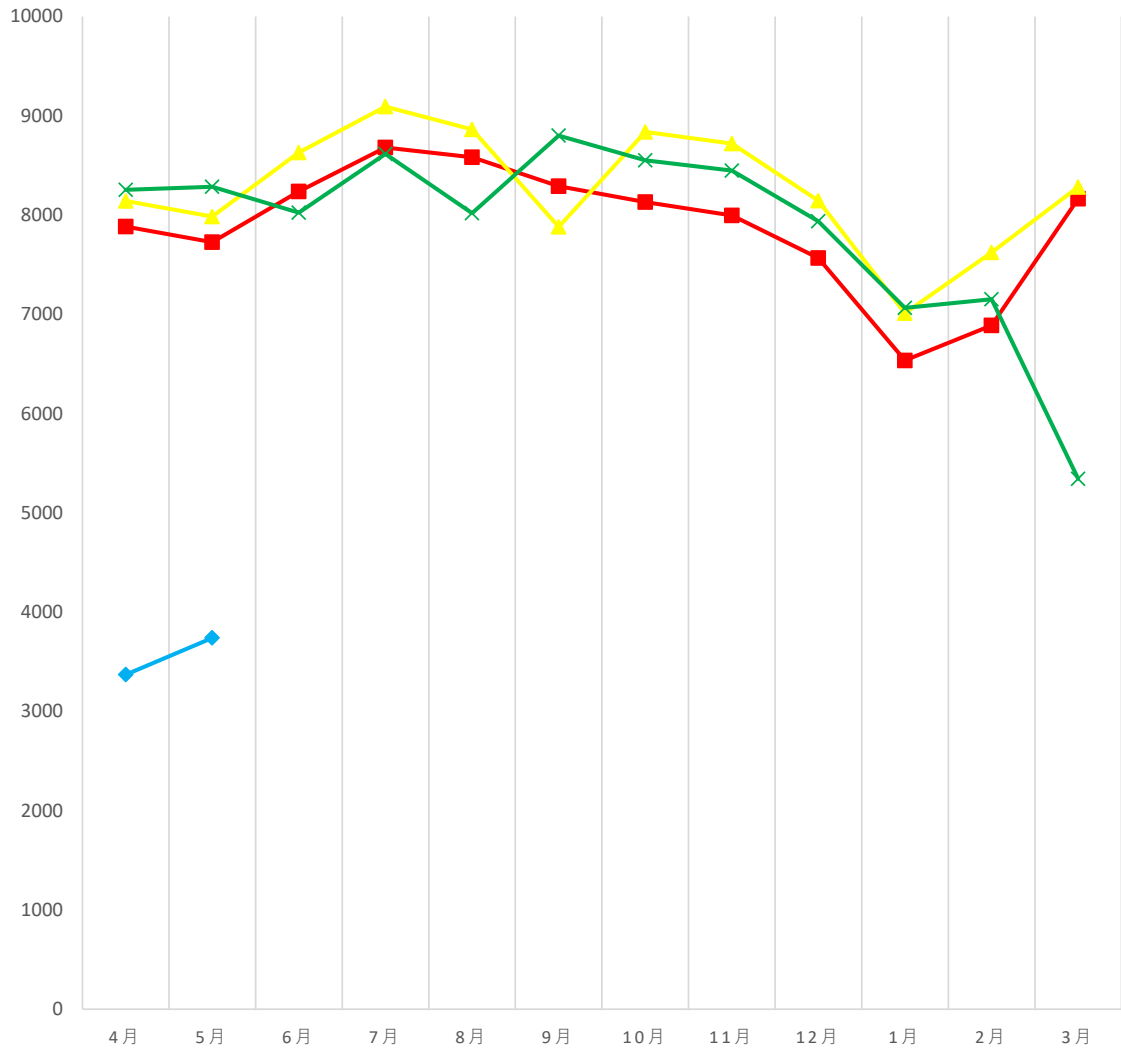

★ 3箇年乗降客数推移

### 月別乗降客数比較

■ 平成29年    ▲ 平成30年    × 令和元年    ◆ 令和2年

曜日別利用者数（平成30年度）

曜日別利用者数（令和元年度）

曜日別利用者数（令和2年度）

※4月5月の実績で計算しています。

◎過去3年間月別比較表（稼働日数及び利用者数）

	平成29年度			平成30年度			平成31年度		
	利用者数	稼働日数	1日平均利用者数	利用者数	稼働日数	1日平均利用者数	利用者数	稼働日数	1日平均利用者数
4月	7,883人	28日	282人	8,142人	28日	291人	8,254人	28日	295人
5月	7,726人	29日	266人	7,984人	29日	275人	8,286人	30日	276人
6月	7,590人	28日	271人	8,631人	28日	308人	8,023人	28日	287人
7月	8,680人	30日	289人	9,092人	30日	303人	8,617人	30日	287人
8月	8,582人	29日	296人	8,862人	29日	306人	8,019人	29日	277人
9月	8,291人	29日	286人	7,881人	29日	272人	8,800人	29日	303人
10月	8,130人	29日	280人	8,837人	29日	305人	8,551人	29日	295人
11月	7,996人	28日	286人	8,720人	28日	311人	8,447人	29日	291人
12月	7,568人	27日	280人	8,146人	27日	302人	7,938人	27日	294人
1月	6,536人	27日	242人	7,012人	26日	270人	7,064人	26日	272人
2月	6,889人	26日	265人	7,624人	26日	293人	7,153人	27日	265人
3月	8,165人	29日	282人	8,281人	29日	286人	5,343人	29日	184人
合計	94,036人	339日	277人	99,212人	338日	294人	94,495人	341日	277人