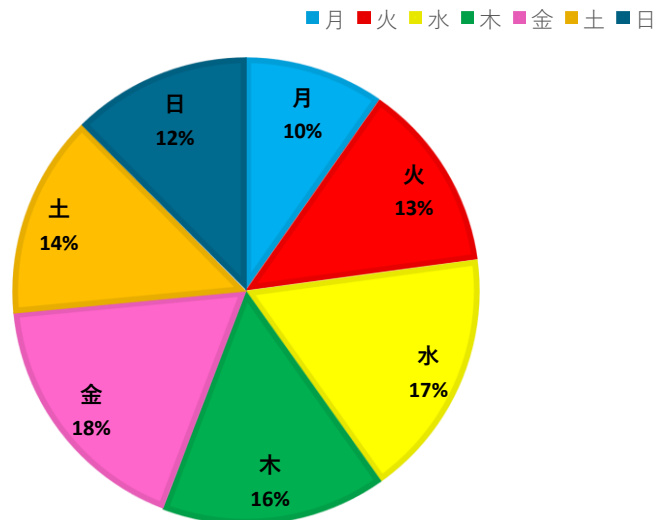

★ 3箇年乗降客数推移

### 月別乗降客数比較

■ 平成29年    ▲ 平成30年    × 令和元年    ◆ 令和2年

曜日別利用者数（平成30年度）

曜日別利用者数（令和元年度）

曜日別利用者数（令和2年度）

※4月5月の実績で計算しています。

◎過去3年間月別比較表（稼働日数及び利用者数）

	平成29年度			平成30年度			平成31年度		
	利用者数	稼働日数	1日平均利用者数	利用者数	稼働日数	1日平均利用者数	利用者数	稼働日数	1日平均利用者数
4月	7,883人	28日	282人	8,142人	28日	291人	8,254人	28日	295人
5月	7,726人	29日	266人	7,984人	29日	275人	8,286人	30日	276人
6月	7,590人	28日	271人	8,631人	28日	308人	8,023人	28日	287人
7月	8,680人	30日	289人	9,092人	30日	303人	8,617人	30日	287人
8月	8,582人	29日	296人	8,862人	29日	306人	8,019人	29日	277人
9月	8,291人	29日	286人	7,881人	29日	272人	8,800人	29日	303人
10月	8,130人	29日	280人	8,837人	29日	305人	8,551人	29日	295人
11月	7,996人	28日	286人	8,720人	28日	311人	8,447人	29日	291人
12月	7,568人	27日	280人	8,146人	27日	302人	7,938人	27日	294人
1月	6,536人	27日	242人	7,012人	26日	270人	7,064人	26日	272人
2月	6,889人	26日	265人	7,624人	26日	293人	7,153人	27日	265人
3月	8,165人	29日	282人	8,281人	29日	286人	5,343人	29日	184人
合計	94,036人	339日	277人	99,212人	338日	294人	94,495人	341日	277人