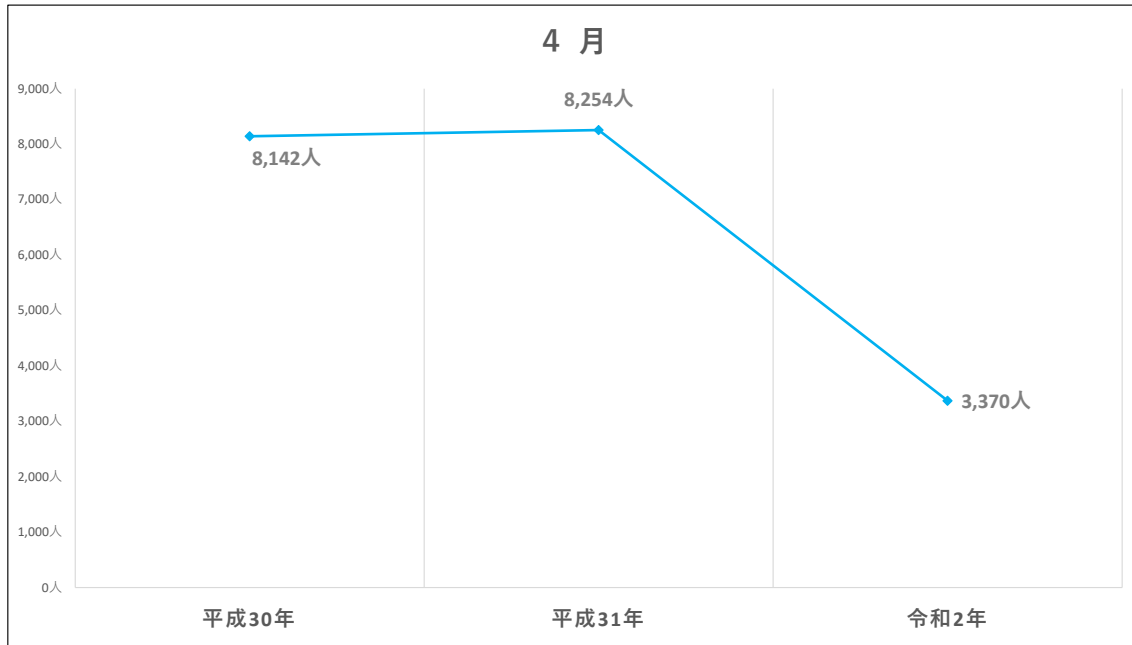

★ 3箇年乗降客数推移

### 月別乗降客数比較

■ 平成29年    ▲ 平成30年    × 令和元年    ◆ 令和2年

曜日別利用者数（平成30年度）

曜日別利用者数（令和元年度）

曜日別利用者数（令和2年度）

※4月5月の実績で計算しています。

◎過去3年間月別比較表（稼働日数及び利用者数）

	平成29年度			平成30年度			平成31年度		
	利用者数	稼働日数	1日平均利用者数	利用者数	稼働日数	1日平均利用者数	利用者数	稼働日数	1日平均利用者数
4月	7,883人	28日	282人	8,142人	28日	291人	8,254人	28日	295人
5月	7,726人	29日	266人	7,984人	29日	275人	8,286人	30日	276人
6月	7,590人	28日	271人	8,631人	28日	308人	8,023人	28日	287人
7月	8,680人	30日	289人	9,092人	30日	303人	8,617人	30日	287人
8月	8,582人	29日	296人	8,862人	29日	306人	8,019人	29日	277人
9月	8,291人	29日	286人	7,881人	29日	272人	8,800人	29日	303人
10月	8,130人	29日	280人	8,837人	29日	305人	8,551人	29日	295人
11月	7,996人	28日	286人	8,720人	28日	311人	8,447人	29日	291人
12月	7,568人	27日	280人	8,146人	27日	302人	7,938人	27日	294人
1月	6,536人	27日	242人	7,012人	26日	270人	7,064人	26日	272人
2月	6,889人	26日	265人	7,624人	26日	293人	7,153人	27日	265人
3月	8,165人	29日	282人	8,281人	29日	286人	5,343人	29日	184人
合計	94,036人	339日	277人	99,212人	338日	294人	94,495人	341日	277人