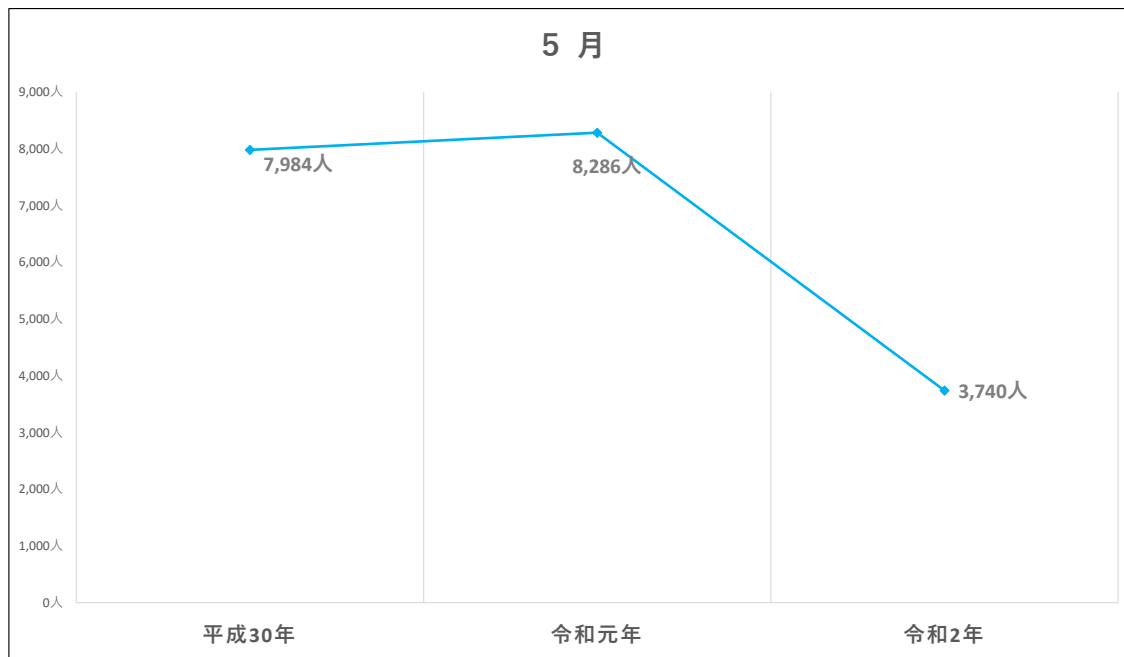

★ 3箇年乗降客数推移

### 月別乗降客数比較

■ 平成29年    ▲ 平成30年    × 令和元年    ◆ 令和2年

曜日別利用者数（平成30年度）

曜日別利用者数（令和元年度）

曜日別利用者数（令和2年度）

※4月5月の実績で計算しています。

◎過去3年間月別比較表（稼働日数及び利用者数）

	平成29年度			平成30年度			平成31年度		
	利用者数	稼働日数	1日平均利用者数	利用者数	稼働日数	1日平均利用者数	利用者数	稼働日数	1日平均利用者数
4月	7,883人	28日	282人	8,142人	28日	291人	8,254人	28日	295人
5月	7,726人	29日	266人	7,984人	29日	275人	8,286人	30日	276人
6月	7,590人	28日	271人	8,631人	28日	308人	8,023人	28日	287人
7月	8,680人	30日	289人	9,092人	30日	303人	8,617人	30日	287人
8月	8,582人	29日	296人	8,862人	29日	306人	8,019人	29日	277人
9月	8,291人	29日	286人	7,881人	29日	272人	8,800人	29日	303人
10月	8,130人	29日	280人	8,837人	29日	305人	8,551人	29日	295人
11月	7,996人	28日	286人	8,720人	28日	311人	8,447人	29日	291人
12月	7,568人	27日	280人	8,146人	27日	302人	7,938人	27日	294人
1月	6,536人	27日	242人	7,012人	26日	270人	7,064人	26日	272人
2月	6,889人	26日	265人	7,624人	26日	293人	7,153人	27日	265人
3月	8,165人	29日	282人	8,281人	29日	286人	5,343人	29日	184人
合計	94,036人	339日	277人	99,212人	338日	294人	94,495人	341日	277人