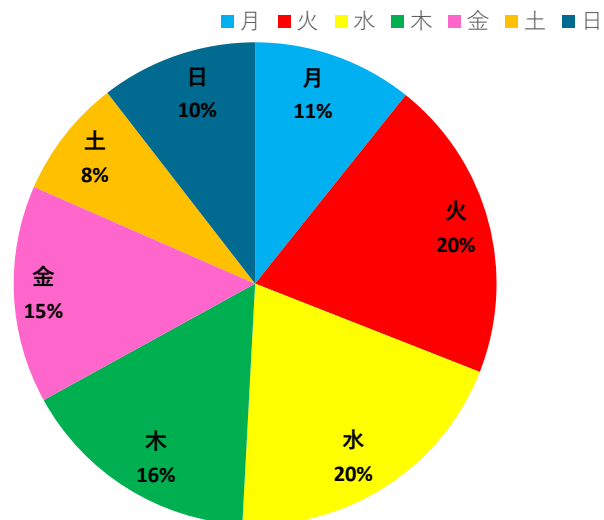

★ 3箇年乗降客数推移

### 月別乗降客数比較

■ 平成29年    ▲ 平成30年    × 令和元年    ◆ 令和2年

曜日別利用者数（平成30年度）

曜日別利用者数（令和元年度）

曜日別利用者数（令和2年度）

※4月5月の実績で計算しています。

◎過去3年間月別比較表（稼働日数及び利用者数）

	平成29年度			平成30年度			平成31年度		
	利用者数	稼働日数	1日平均利用者数	利用者数	稼働日数	1日平均利用者数	利用者数	稼働日数	1日平均利用者数
4月	7,883人	28日	282人	8,142人	28日	291人	8,254人	28日	295人
5月	7,726人	29日	266人	7,984人	29日	275人	8,286人	30日	276人
6月	7,590人	28日	271人	8,631人	28日	308人	8,023人	28日	287人
7月	8,680人	30日	289人	9,092人	30日	303人	8,617人	30日	287人
8月	8,582人	29日	296人	8,862人	29日	306人	8,019人	29日	277人
9月	8,291人	29日	286人	7,881人	29日	272人	8,800人	29日	303人
10月	8,130人	29日	280人	8,837人	29日	305人	8,551人	29日	295人
11月	7,996人	28日	286人	8,720人	28日	311人	8,447人	29日	291人
12月	7,568人	27日	280人	8,146人	27日	302人	7,938人	27日	294人
1月	6,536人	27日	242人	7,012人	26日	270人	7,064人	26日	272人
2月	6,889人	26日	265人	7,624人	26日	293人	7,153人	27日	265人
3月	8,165人	29日	282人	8,281人	29日	286人	5,343人	29日	184人
合計	94,036人	339日	277人	99,212人	338日	294人	94,495人	341日	277人