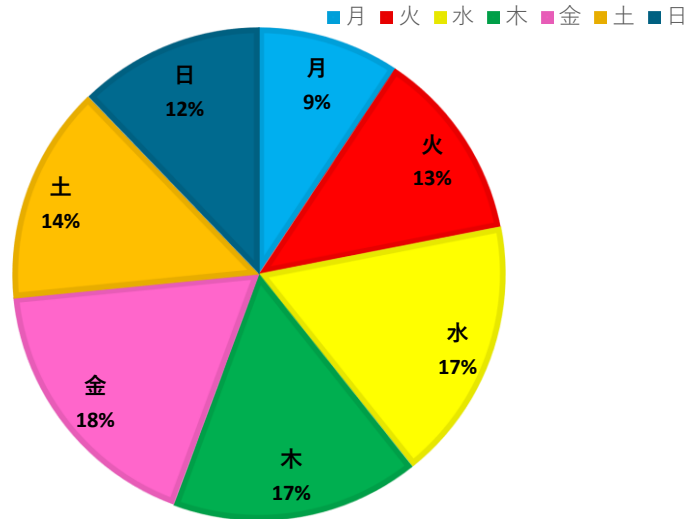

★ 3箇年乗降客数推移

### 月別乗降客数比較

■ 平成29年    ▲ 平成30年    × 令和元年    ◆ 令和2年

曜日別利用者数（平成30年度）

曜日別利用者数（令和元年度）

曜日別利用者数（令和2年度）

※4月5月の実績で計算しています。

◎過去3年間月別比較表（稼働日数及び利用者数）

	平成29年度			平成30年度			平成31年度		
	利用者数	稼働日数	1日平均利用者数	利用者数	稼働日数	1日平均利用者数	利用者数	稼働日数	1日平均利用者数
4月	7,883人	28日	282人	8,142人	28日	291人	8,254人	28日	295人
5月	7,726人	29日	266人	7,984人	29日	275人	8,286人	30日	276人
6月	7,590人	28日	271人	8,631人	28日	308人	8,023人	28日	287人
7月	8,680人	30日	289人	9,092人	30日	303人	8,617人	30日	287人
8月	8,582人	29日	296人	8,862人	29日	306人	8,019人	29日	277人
9月	8,291人	29日	286人	7,881人	29日	272人	8,800人	29日	303人
10月	8,130人	29日	280人	8,837人	29日	305人	8,551人	29日	295人
11月	7,996人	28日	286人	8,720人	28日	311人	8,447人	29日	291人
12月	7,568人	27日	280人	8,146人	27日	302人	7,938人	27日	294人
1月	6,536人	27日	242人	7,012人	26日	270人	7,064人	26日	272人
2月	6,889人	26日	265人	7,624人	26日	293人	7,153人	27日	265人
3月	8,165人	29日	282人	8,281人	29日	286人	5,343人	29日	184人
合計	94,036人	339日	277人	99,212人	338日	294人	94,495人	341日	277人