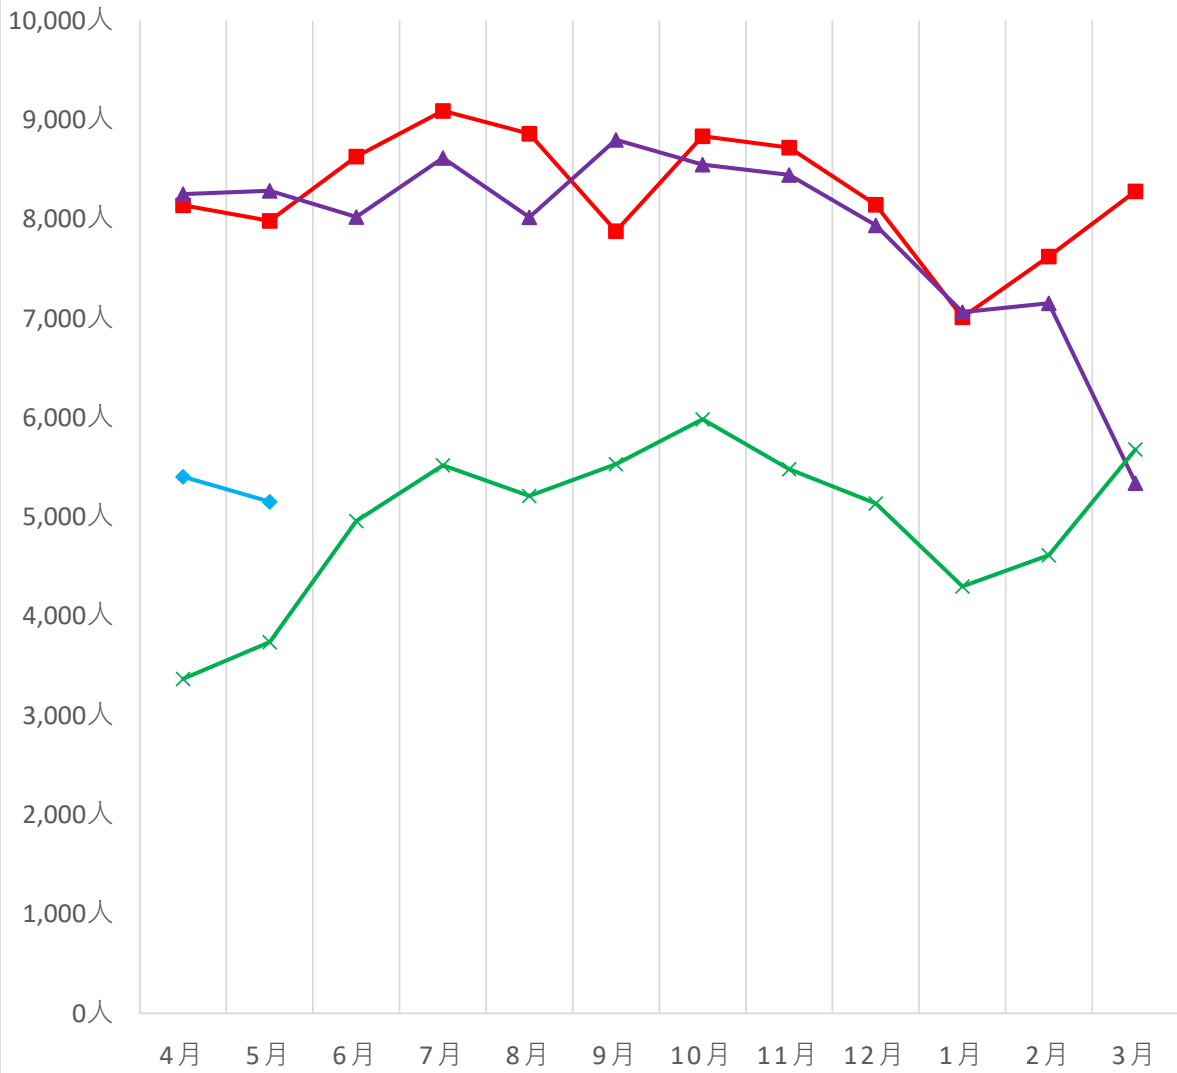

★ 3箇年乗降客数推移

月別乗降客数比較

■ 平成30年 ▲ 令和元年 × 令和2年 ◆ 令和3年

曜日別利用者数（令和元年度）

曜日別利用者数（令和2年度）

曜日別利用者数（令和3年度）

※4月5月の実績で計算しています。

◎過去3年間月別比較表（稼働日数及び利用者数）

	平成30年度			令和元年度			令和2年度		
	利用者数	稼働日数	1日平均利用者数	利用者数	稼働日数	1日平均利用者数	利用者数	稼働日数	1日平均利用者数
4月	8,142人	28日	291人	8,254人	28日	295人	3,370人	28日	120人
5月	7,984人	29日	275人	8,286人	30日	276人	3,740人	30日	125人
6月	8,631人	28日	308人	8,023人	28日	287人	4,959人	28日	177人
7月	9,092人	30日	303人	8,617人	30日	287人	5,522人	29日	190人
8月	8,862人	29日	306人	8,019人	29日	277人	5,214人	29日	180人
9月	7,881人	29日	272人	8,800人	29日	303人	5,532人	29日	191人
10月	8,837人	29日	305人	8,551人	29日	295人	5,985人	29日	206人
11月	8,720人	28日	311人	8,447人	29日	291人	5,482人	28日	196人
12月	8,146人	27日	302人	7,938人	27日	294人	5,136人	27日	190人
1月	7,012人	26日	270人	7,064人	26日	272人	4,302人	26日	165人
2月	7,624人	26日	293人	7,153人	27日	265人	4,616人	26日	178人
3月	8,281人	29日	286人	5,343人	29日	184人	5,681人	29日	196人
合計	99,212人	338日	294人	94,495人	341日	277人	59,539人	338日	176人