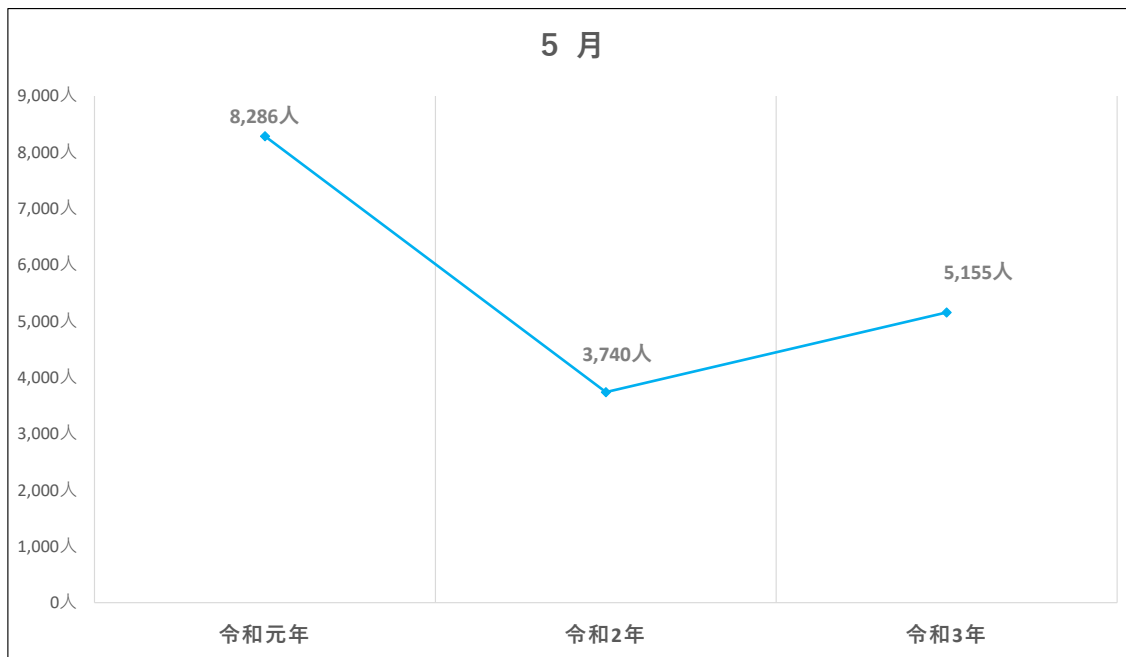

★ 3箇年乗降客数推移

月別乗降客数比較

■ 平成30年 ▲ 令和元年 × 令和2年 ◆ 令和3年

曜日別利用者数（令和元年度）

曜日別利用者数（令和2年度）

曜日別利用者数（令和3年度）

※4月5月の実績で計算しています。

◎過去3年間月別比較表（稼働日数及び利用者数）

	平成30年度			令和元年度			令和2年度		
	利用者数	稼働日数	1日平均利用者数	利用者数	稼働日数	1日平均利用者数	利用者数	稼働日数	1日平均利用者数
4月	8,142人	28日	291人	8,254人	28日	295人	3,370人	28日	120人
5月	7,984人	29日	275人	8,286人	30日	276人	3,740人	30日	125人
6月	8,631人	28日	308人	8,023人	28日	287人	4,959人	28日	177人
7月	9,092人	30日	303人	8,617人	30日	287人	5,522人	29日	190人
8月	8,862人	29日	306人	8,019人	29日	277人	5,214人	29日	180人
9月	7,881人	29日	272人	8,800人	29日	303人	5,532人	29日	191人
10月	8,837人	29日	305人	8,551人	29日	295人	5,985人	29日	206人
11月	8,720人	28日	311人	8,447人	29日	291人	5,482人	28日	196人
12月	8,146人	27日	302人	7,938人	27日	294人	5,136人	27日	190人
1月	7,012人	26日	270人	7,064人	26日	272人	4,302人	26日	165人
2月	7,624人	26日	293人	7,153人	27日	265人	4,616人	26日	178人
3月	8,281人	29日	286人	5,343人	29日	184人	5,681人	29日	196人
合計	99,212人	338日	294人	94,495人	341日	277人	59,539人	338日	176人