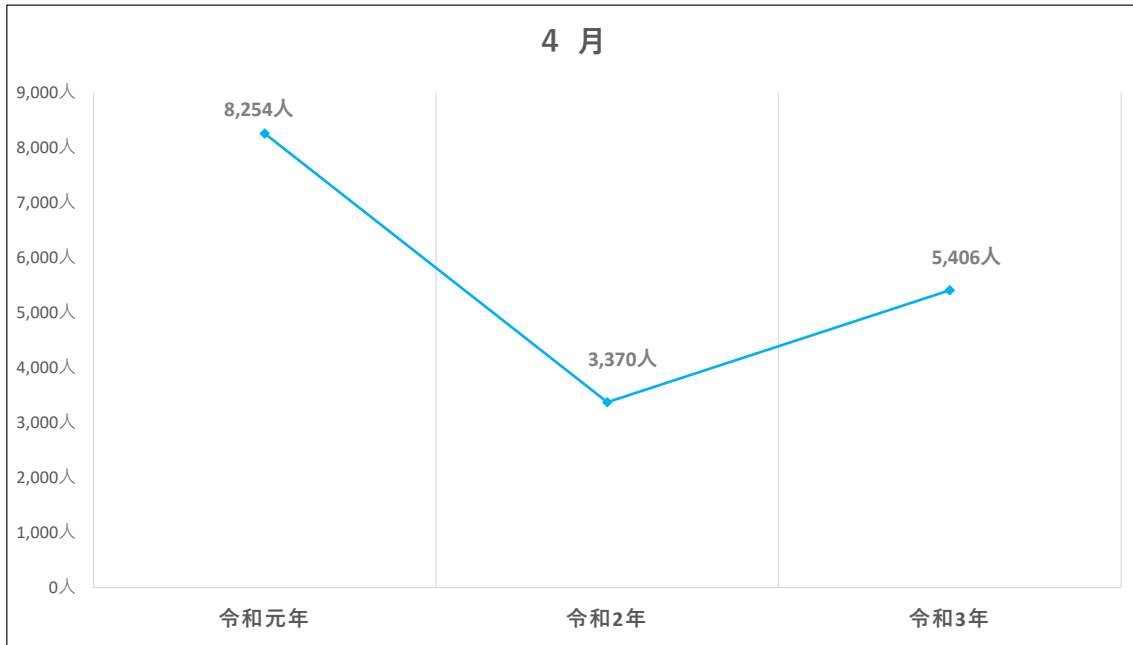

★ 3箇年乗降客数推移

月別乗降客数比較

■ 平成30年 ▲ 令和元年 × 令和2年 ◆ 令和3年

曜日別利用者数（令和元年度）

曜日別利用者数（令和2年度）

曜日別利用者数（令和3年度）

※4月5月の実績で計算しています。

◎過去3年間月別比較表（稼働日数及び利用者数）

	平成30年度			令和元年度			令和2年度		
	利用者数	稼働日数	1日平均利用者数	利用者数	稼働日数	1日平均利用者数	利用者数	稼働日数	1日平均利用者数
4月	8,142人	28日	291人	8,254人	28日	295人	3,370人	28日	120人
5月	7,984人	29日	275人	8,286人	30日	276人	3,740人	30日	125人
6月	8,631人	28日	308人	8,023人	28日	287人	4,959人	28日	177人
7月	9,092人	30日	303人	8,617人	30日	287人	5,522人	29日	190人
8月	8,862人	29日	306人	8,019人	29日	277人	5,214人	29日	180人
9月	7,881人	29日	272人	8,800人	29日	303人	5,532人	29日	191人
10月	8,837人	29日	305人	8,551人	29日	295人	5,985人	29日	206人
11月	8,720人	28日	311人	8,447人	29日	291人	5,482人	28日	196人
12月	8,146人	27日	302人	7,938人	27日	294人	5,136人	27日	190人
1月	7,012人	26日	270人	7,064人	26日	272人	4,302人	26日	165人
2月	7,624人	26日	293人	7,153人	27日	265人	4,616人	26日	178人
3月	8,281人	29日	286人	5,343人	29日	184人	5,681人	29日	196人
合計	99,212人	338日	294人	94,495人	341日	277人	59,539人	338日	176人