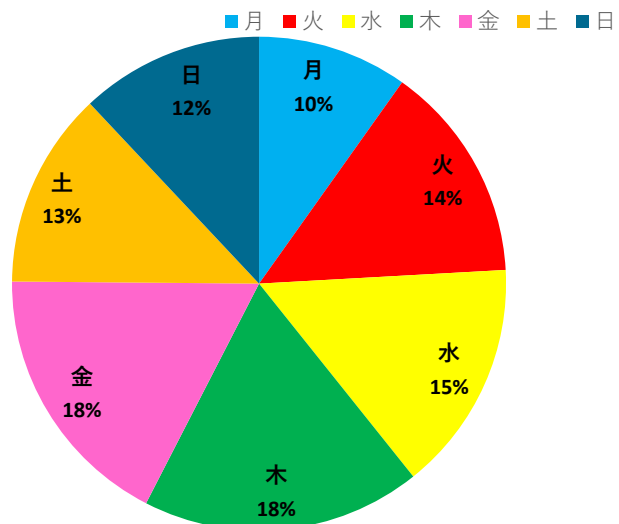

★ 3箇年乗降客数推移

月別乗降客数比較

■ 平成30年 ▲ 令和元年 × 令和2年 ◆ 令和3年

曜日別利用者数（令和元年度）

曜日別利用者数（令和2年度）

曜日別利用者数（令和3年度）

※4月5月の実績で計算しています。

◎過去3年間月別比較表（稼働日数及び利用者数）

	平成30年度			令和元年度			令和2年度		
	利用者数	稼働日数	1日平均利用者数	利用者数	稼働日数	1日平均利用者数	利用者数	稼働日数	1日平均利用者数
4月	8,142人	28日	291人	8,254人	28日	295人	3,370人	28日	120人
5月	7,984人	29日	275人	8,286人	30日	276人	3,740人	30日	125人
6月	8,631人	28日	308人	8,023人	28日	287人	4,959人	28日	177人
7月	9,092人	30日	303人	8,617人	30日	287人	5,522人	29日	190人
8月	8,862人	29日	306人	8,019人	29日	277人	5,214人	29日	180人
9月	7,881人	29日	272人	8,800人	29日	303人	5,532人	29日	191人
10月	8,837人	29日	305人	8,551人	29日	295人	5,985人	29日	206人
11月	8,720人	28日	311人	8,447人	29日	291人	5,482人	28日	196人
12月	8,146人	27日	302人	7,938人	27日	294人	5,136人	27日	190人
1月	7,012人	26日	270人	7,064人	26日	272人	4,302人	26日	165人
2月	7,624人	26日	293人	7,153人	27日	265人	4,616人	26日	178人
3月	8,281人	29日	286人	5,343人	29日	184人	5,681人	29日	196人
合計	99,212人	338日	294人	94,495人	341日	277人	59,539人	338日	176人