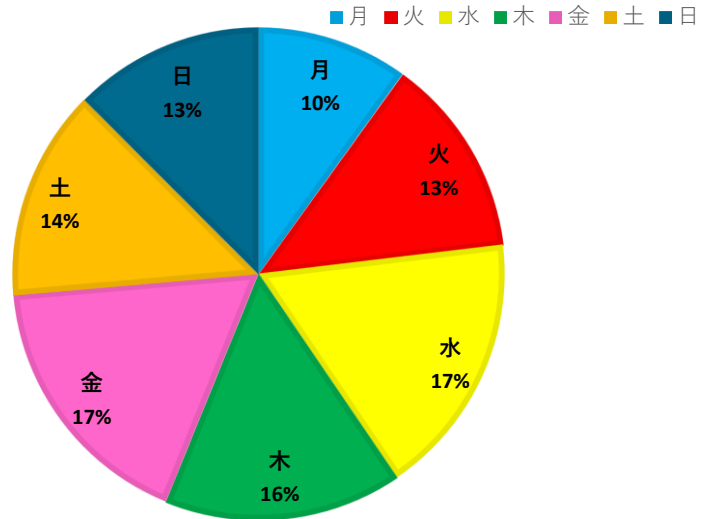

★ 3箇年乗降客数推移

月別乗降客数比較

■ 平成30年 ▲ 令和元年 × 令和2年 ◆ 令和3年

曜日別利用者数（令和元年度）

曜日別利用者数（令和2年度）

曜日別利用者数（令和3年度）

※4月5月の実績で計算しています。

◎過去3年間月別比較表（稼働日数及び利用者数）

	平成30年度			令和元年度			令和2年度		
	利用者数	稼働日数	1日平均利用者数	利用者数	稼働日数	1日平均利用者数	利用者数	稼働日数	1日平均利用者数
4月	8,142人	28日	291人	8,254人	28日	295人	3,370人	28日	120人
5月	7,984人	29日	275人	8,286人	30日	276人	3,740人	30日	125人
6月	8,631人	28日	308人	8,023人	28日	287人	4,959人	28日	177人
7月	9,092人	30日	303人	8,617人	30日	287人	5,522人	29日	190人
8月	8,862人	29日	306人	8,019人	29日	277人	5,214人	29日	180人
9月	7,881人	29日	272人	8,800人	29日	303人	5,532人	29日	191人
10月	8,837人	29日	305人	8,551人	29日	295人	5,985人	29日	206人
11月	8,720人	28日	311人	8,447人	29日	291人	5,482人	28日	196人
12月	8,146人	27日	302人	7,938人	27日	294人	5,136人	27日	190人
1月	7,012人	26日	270人	7,064人	26日	272人	4,302人	26日	165人
2月	7,624人	26日	293人	7,153人	27日	265人	4,616人	26日	178人
3月	8,281人	29日	286人	5,343人	29日	184人	5,681人	29日	196人
合計	99,212人	338日	294人	94,495人	341日	277人	59,539人	338日	176人