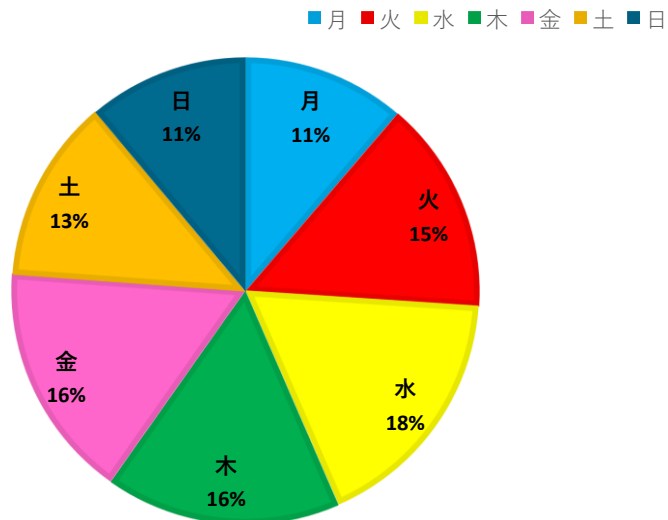

★ 3箇年乗降客数推移

月別乗降客数比較

■ 平成30年 ▲ 令和元年 × 令和2年 ◆ 令和3年

曜日別利用者数（令和元年度）

曜日別利用者数（令和2年度）

曜日別利用者数（令和3年度）

※4月5月の実績で計算しています。

◎過去3年間月別比較表（稼働日数及び利用者数）

	平成30年度			令和元年度			令和2年度		
	利用者数	稼働日数	1日平均利用者数	利用者数	稼働日数	1日平均利用者数	利用者数	稼働日数	1日平均利用者数
4月	8,142人	28日	291人	8,254人	28日	295人	3,370人	28日	120人
5月	7,984人	29日	275人	8,286人	30日	276人	3,740人	30日	125人
6月	8,631人	28日	308人	8,023人	28日	287人	4,959人	28日	177人
7月	9,092人	30日	303人	8,617人	30日	287人	5,522人	29日	190人
8月	8,862人	29日	306人	8,019人	29日	277人	5,214人	29日	180人
9月	7,881人	29日	272人	8,800人	29日	303人	5,532人	29日	191人
10月	8,837人	29日	305人	8,551人	29日	295人	5,985人	29日	206人
11月	8,720人	28日	311人	8,447人	29日	291人	5,482人	28日	196人
12月	8,146人	27日	302人	7,938人	27日	294人	5,136人	27日	190人
1月	7,012人	26日	270人	7,064人	26日	272人	4,302人	26日	165人
2月	7,624人	26日	293人	7,153人	27日	265人	4,616人	26日	178人
3月	8,281人	29日	286人	5,343人	29日	184人	5,681人	29日	196人
合計	99,212人	338日	294人	94,495人	341日	277人	59,539人	338日	176人