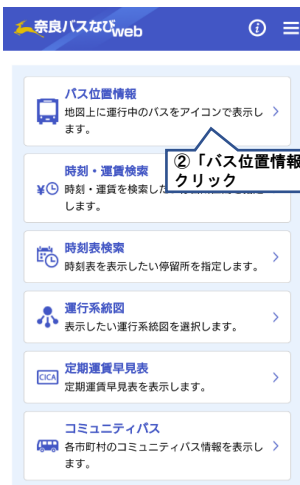

大和高田市コミュニティバス

「きぼう号」は、未就学児1名を同伴される場合、大人（保護者）

無料

市内を周遊しているコミュニティバス「きぼう号」は、中学生以下や「きぼう号カード」持参者など無料でご利用いただけます。

※詳しくは、裏面をご覧ください。

スマホで「きぼう号」の位置がわかる！

スマートフォン等で右のQRコードをチェック！

https://navi.narakoutsu.co.jp/bus_location/

●以下の手順でもご利用いただけます！

①「奈良バスナビweb」で検索

(表示画面はイメージです)

④走行中の「きぼう号」の詳細が表示されます

「きぼう号」はどこかな…？

第1、第3月曜日と年末年始
(12月30日～1月3日)は運休。
※ただし、第1、第3月曜日が
祝日の場合は運行します。

お問い合わせ ● 大和高田市役所 市民生活部 市民協働課
TEL.0745-22-1101(内線3311)

● 奈良交通 葛城営業所
TEL.0745-63-2501