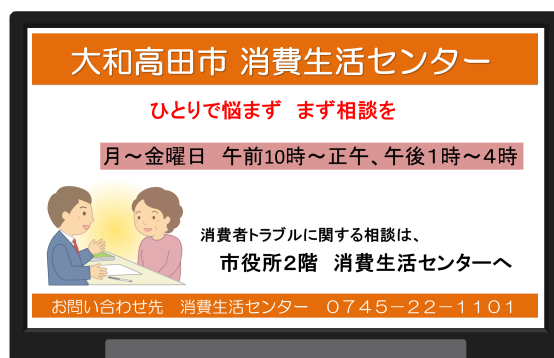

## デジタルサイネージ

「きぼう号」車内へのデジタルサイネージ（広告付案内表示板）の設置により、行政情報や地域の情報がわかりやすくなりました。

(掲載例)

情報は順次更新していく予定です。ぜひご覧ください。