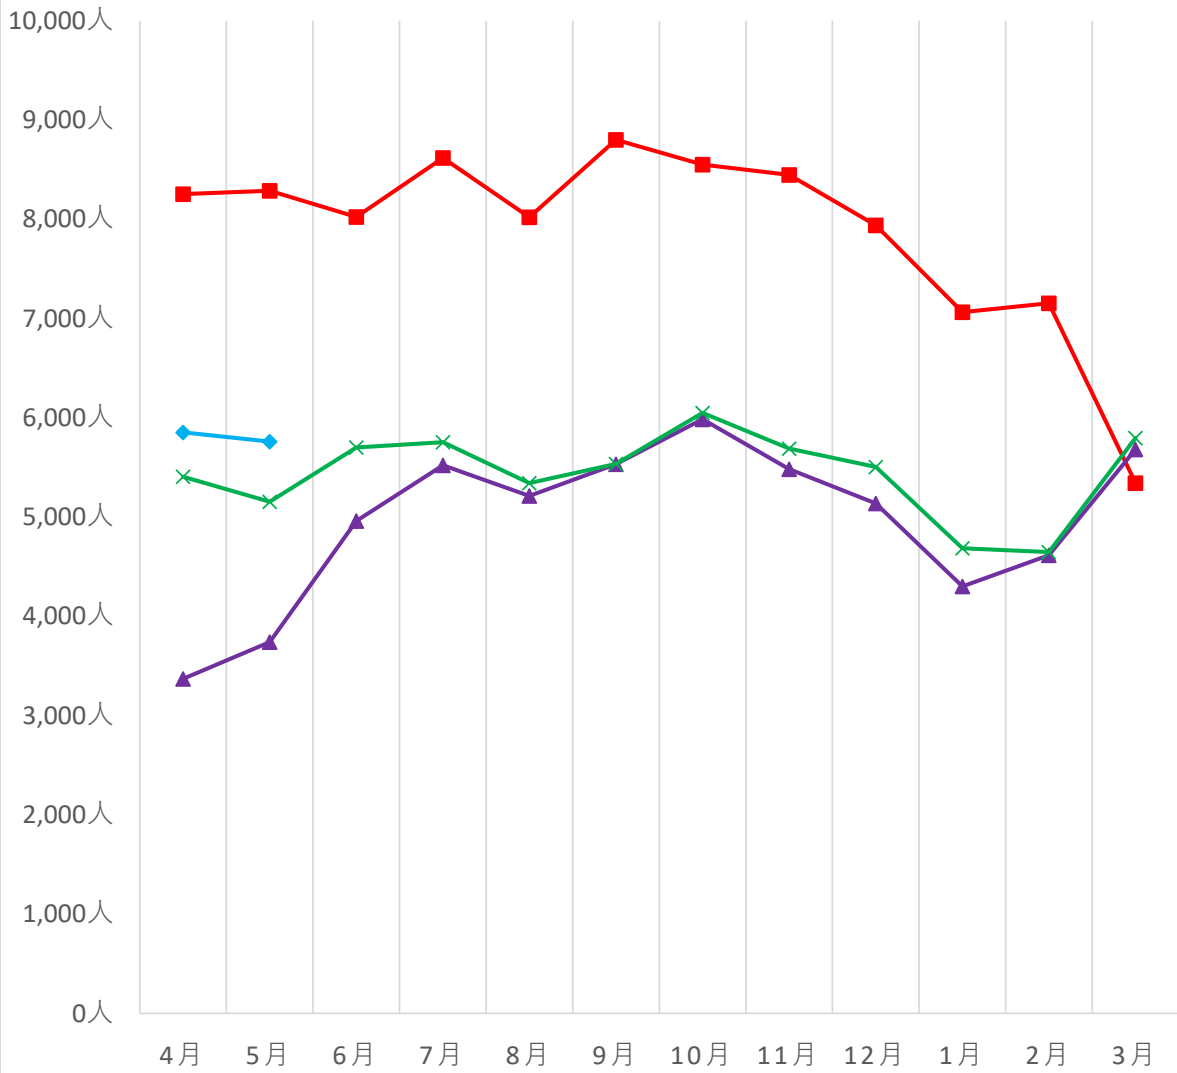

★ 3箇年乗降客数推移

月別乗降客数比較

■ 令和元年 ▲ 令和2年 × 令和3年 ◆ 令和4年

曜日別利用者数（令和2年度）

曜日別利用者数（令和3年度）

曜日別利用者数（令和4年度）

※4月5月の実績で計算しています。

◎日別比較表（利用人数）

月 日	令和元年	令和2年	令和3年	令和4年
4月1日	月 -	水 143人	木 225人	金 209人
4月2日	火 257人	木 185人	金 214人	土 207人
4月3日	水 360人	金 157人	土 230人	日 147人
4月4日	木 347人	土 156人	日 122人	月 -
4月5日	金 404人	日 78人	月 -	火 234人
4月6日	土 270人	月 -	火 211人	水 253人
4月7日	日 227人	火 181人	水 240人	木 250人
4月8日	月 220人	水 157人	木 216人	金 242人
4月9日	火 254人	木 156人	金 211人	土 220人
4月10日	水 253人	金 129人	土 159人	日 169人
4月11日	木 344人	土 106人	日 143人	月 175人
4月12日	金 384人	日 45人	月 140人	火 214人
4月13日	土 263人	月 89人	火 162人	水 246人
4月14日	日 226人	火 168人	水 210人	木 177人
4月15日	月 -	水 165人	木 290人	金 202人
4月16日	火 340人	木 134人	金 215人	土 179人
4月17日	水 359人	金 121人	土 105人	日 187人
4月18日	木 332人	土 66人	日 137人	月 -
4月19日	金 386人	日 87人	月 -	火 245人
4月20日	土 288人	月 -	火 227人	水 257人
4月21日	日 247人	火 126人	水 216人	木 209人
4月22日	月 201人	水 118人	木 251人	金 260人
4月23日	火 303人	木 96人	金 172人	土 177人
4月24日	水 375人	金 116人	土 201人	日 137人
4月25日	木 309人	土 90人	日 138人	月 210人
4月26日	金 373人	日 71人	月 193人	火 222人
4月27日	土 327人	月 93人	火 203人	水 230人
4月28日	日 273人	火 115人	水 232人	木 242人
4月29日	月 143人	水 91人	木 119人	金 131人
4月30日	火 189人	木 131人	金 224人	土 222人
合計	8,254人	3,370人	5,406人	5,853人