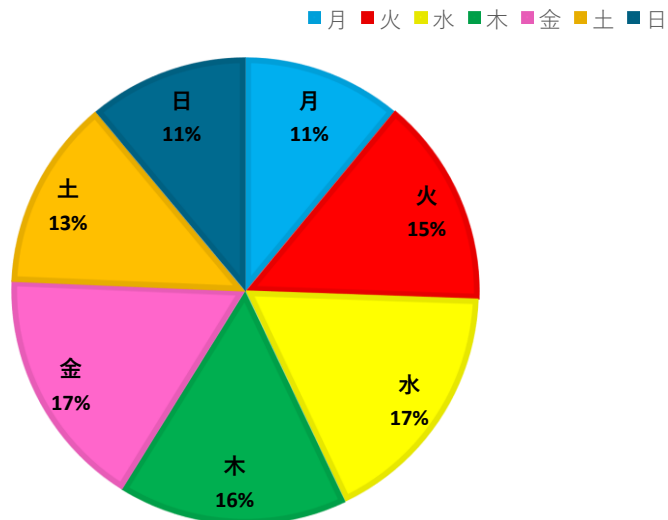

★ 3箇年乗降客数推移

月別乗降客数比較

■ 令和元年 ▲ 令和2年 × 令和3年 ◆ 令和4年

曜日別利用者数（令和2年度）

曜日別利用者数（令和3年度）

曜日別利用者数（令和4年度）

※4月5月の実績で計算しています。

◎日別比較表（利用人数）

月 日	令和元年	令和2年	令和3年	令和4年
4月1日	月 -	水 143人	木 225人	金 209人
4月2日	火 257人	木 185人	金 214人	土 207人
4月3日	水 360人	金 157人	土 230人	日 147人
4月4日	木 347人	土 156人	日 122人	月 -
4月5日	金 404人	日 78人	月 -	火 234人
4月6日	土 270人	月 -	火 211人	水 253人
4月7日	日 227人	火 181人	水 240人	木 250人
4月8日	月 220人	水 157人	木 216人	金 242人
4月9日	火 254人	木 156人	金 211人	土 220人
4月10日	水 253人	金 129人	土 159人	日 169人
4月11日	木 344人	土 106人	日 143人	月 175人
4月12日	金 384人	日 45人	月 140人	火 214人
4月13日	土 263人	月 89人	火 162人	水 246人
4月14日	日 226人	火 168人	水 210人	木 177人
4月15日	月 -	水 165人	木 290人	金 202人
4月16日	火 340人	木 134人	金 215人	土 179人
4月17日	水 359人	金 121人	土 105人	日 187人
4月18日	木 332人	土 66人	日 137人	月 -
4月19日	金 386人	日 87人	月 -	火 245人
4月20日	土 288人	月 -	火 227人	水 257人
4月21日	日 247人	火 126人	水 216人	木 209人
4月22日	月 201人	水 118人	木 251人	金 260人
4月23日	火 303人	木 96人	金 172人	土 177人
4月24日	水 375人	金 116人	土 201人	日 137人
4月25日	木 309人	土 90人	日 138人	月 210人
4月26日	金 373人	日 71人	月 193人	火 222人
4月27日	土 327人	月 93人	火 203人	水 230人
4月28日	日 273人	火 115人	水 232人	木 242人
4月29日	月 143人	水 91人	木 119人	金 131人
4月30日	火 189人	木 131人	金 224人	土 222人
合計	8,254人	3,370人	5,406人	5,853人