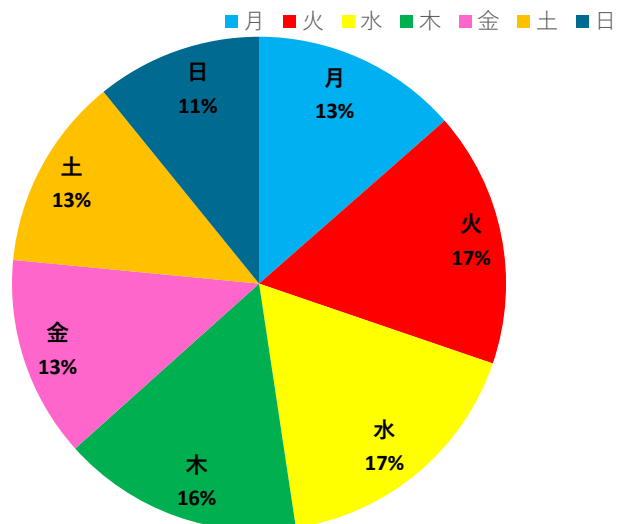

★ 3箇年乗降客数推移

月別乗降客数比較

■ 令和元年 ▲ 令和2年 × 令和3年 ◆ 令和4年

曜日別利用者数（令和2年度）

曜日別利用者数（令和3年度）

曜日別利用者数（令和4年度）

※4月5月の実績で計算しています。

◎日別比較表（利用人数）

月 日	令和元年	令和2年	令和3年	令和4年
4月1日	月 -	水 143人	木 225人	金 209人
4月2日	火 257人	木 185人	金 214人	土 207人
4月3日	水 360人	金 157人	土 230人	日 147人
4月4日	木 347人	土 156人	日 122人	月 -
4月5日	金 404人	日 78人	月 -	火 234人
4月6日	土 270人	月 -	火 211人	水 253人
4月7日	日 227人	火 181人	水 240人	木 250人
4月8日	月 220人	水 157人	木 216人	金 242人
4月9日	火 254人	木 156人	金 211人	土 220人
4月10日	水 253人	金 129人	土 159人	日 169人
4月11日	木 344人	土 106人	日 143人	月 175人
4月12日	金 384人	日 45人	月 140人	火 214人
4月13日	土 263人	月 89人	火 162人	水 246人
4月14日	日 226人	火 168人	水 210人	木 177人
4月15日	月 -	水 165人	木 290人	金 202人
4月16日	火 340人	木 134人	金 215人	土 179人
4月17日	水 359人	金 121人	土 105人	日 187人
4月18日	木 332人	土 66人	日 137人	月 -
4月19日	金 386人	日 87人	月 -	火 245人
4月20日	土 288人	月 -	火 227人	水 257人
4月21日	日 247人	火 126人	水 216人	木 209人
4月22日	月 201人	水 118人	木 251人	金 260人
4月23日	火 303人	木 96人	金 172人	土 177人
4月24日	水 375人	金 116人	土 201人	日 137人
4月25日	木 309人	土 90人	日 138人	月 210人
4月26日	金 373人	日 71人	月 193人	火 222人
4月27日	土 327人	月 93人	火 203人	水 230人
4月28日	日 273人	火 115人	水 232人	木 242人
4月29日	月 143人	水 91人	木 119人	金 131人
4月30日	火 189人	木 131人	金 224人	土 222人
合計	8,254人	3,370人	5,406人	5,853人