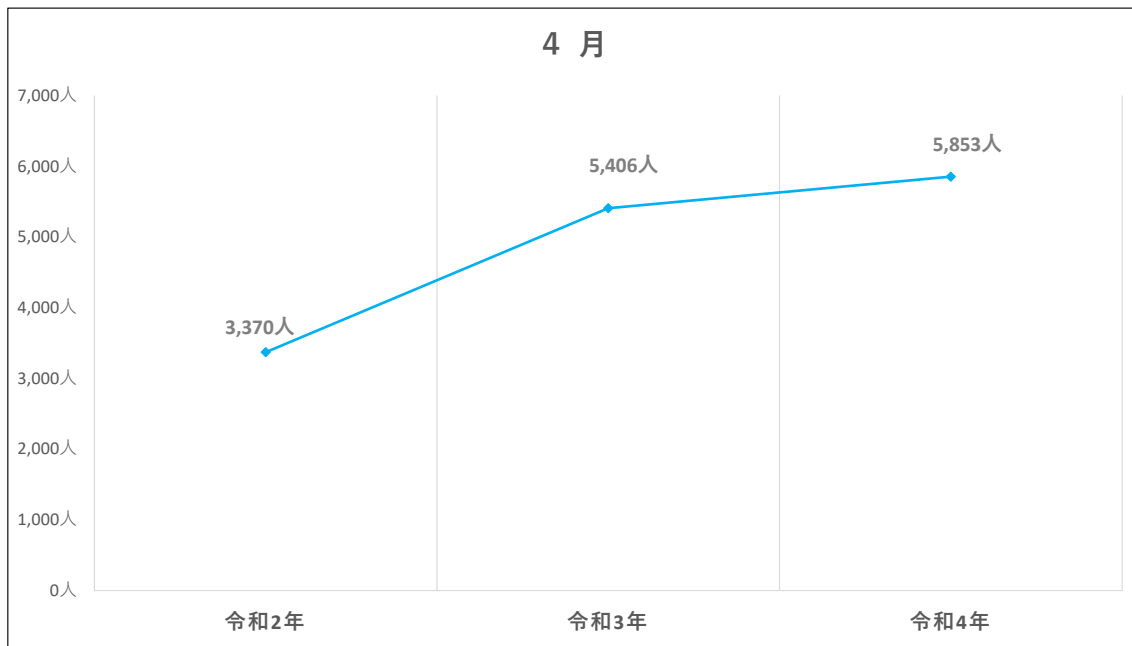

★ 3箇年乗降客数推移

月別乗降客数比較

■ 令和元年 ▲ 令和2年 × 令和3年 ◆ 令和4年

曜日別利用者数（令和2年度）

曜日別利用者数（令和3年度）

曜日別利用者数（令和4年度）

※4月5月の実績で計算しています。

◎日別比較表（利用人数）

月 日	令和元年	令和2年	令和3年	令和4年
4月1日	月 -	水 143人	木 225人	金 209人
4月2日	火 257人	木 185人	金 214人	土 207人
4月3日	水 360人	金 157人	土 230人	日 147人
4月4日	木 347人	土 156人	日 122人	月 -
4月5日	金 404人	日 78人	月 -	火 234人
4月6日	土 270人	月 -	火 211人	水 253人
4月7日	日 227人	火 181人	水 240人	木 250人
4月8日	月 220人	水 157人	木 216人	金 242人
4月9日	火 254人	木 156人	金 211人	土 220人
4月10日	水 253人	金 129人	土 159人	日 169人
4月11日	木 344人	土 106人	日 143人	月 175人
4月12日	金 384人	日 45人	月 140人	火 214人
4月13日	土 263人	月 89人	火 162人	水 246人
4月14日	日 226人	火 168人	水 210人	木 177人
4月15日	月 -	水 165人	木 290人	金 202人
4月16日	火 340人	木 134人	金 215人	土 179人
4月17日	水 359人	金 121人	土 105人	日 187人
4月18日	木 332人	土 66人	日 137人	月 -
4月19日	金 386人	日 87人	月 -	火 245人
4月20日	土 288人	月 -	火 227人	水 257人
4月21日	日 247人	火 126人	水 216人	木 209人
4月22日	月 201人	水 118人	木 251人	金 260人
4月23日	火 303人	木 96人	金 172人	土 177人
4月24日	水 375人	金 116人	土 201人	日 137人
4月25日	木 309人	土 90人	日 138人	月 210人
4月26日	金 373人	日 71人	月 193人	火 222人
4月27日	土 327人	月 93人	火 203人	水 230人
4月28日	日 273人	火 115人	水 232人	木 242人
4月29日	月 143人	水 91人	木 119人	金 131人
4月30日	火 189人	木 131人	金 224人	土 222人
合計	8,254人	3,370人	5,406人	5,853人