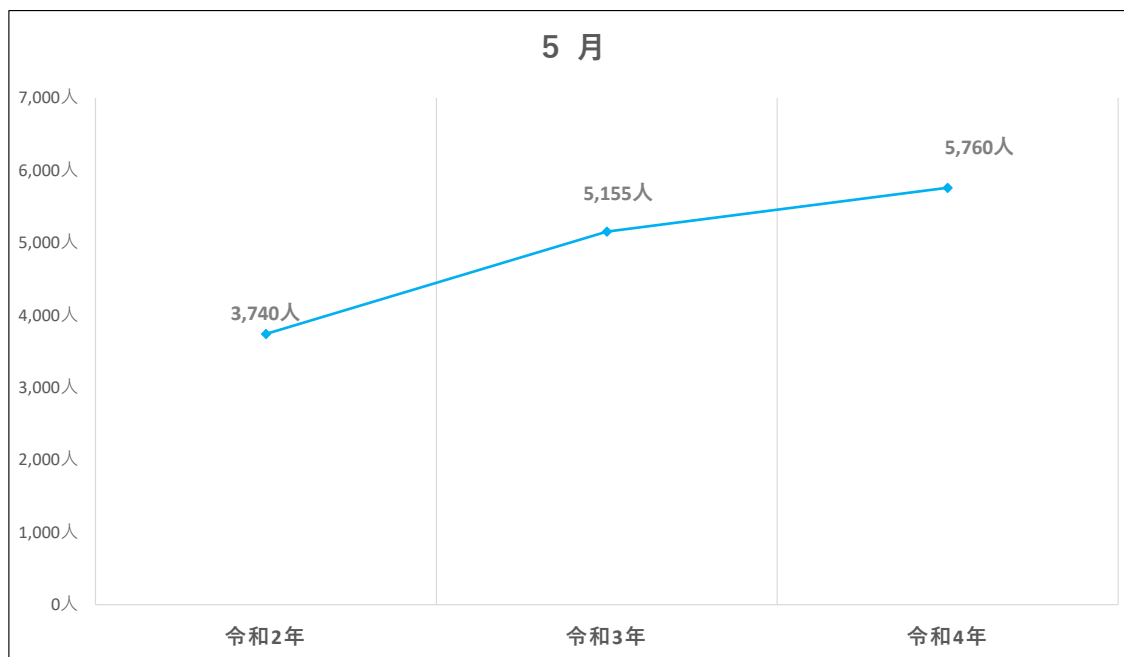

★ 3箇年乗降客数推移

月別乗降客数比較

■ 令和元年 ▲ 令和2年 × 令和3年 ◆ 令和4年

曜日別利用者数（令和2年度）

曜日別利用者数（令和3年度）

曜日別利用者数（令和4年度）

※4月5月の実績で計算しています。

◎日別比較表（利用人数）

月 日	令和元年	令和2年	令和3年	令和4年
4月1日	月 -	水 143人	木 225人	金 209人
4月2日	火 257人	木 185人	金 214人	土 207人
4月3日	水 360人	金 157人	土 230人	日 147人
4月4日	木 347人	土 156人	日 122人	月 -
4月5日	金 404人	日 78人	月 -	火 234人
4月6日	土 270人	月 -	火 211人	水 253人
4月7日	日 227人	火 181人	水 240人	木 250人
4月8日	月 220人	水 157人	木 216人	金 242人
4月9日	火 254人	木 156人	金 211人	土 220人
4月10日	水 253人	金 129人	土 159人	日 169人
4月11日	木 344人	土 106人	日 143人	月 175人
4月12日	金 384人	日 45人	月 140人	火 214人
4月13日	土 263人	月 89人	火 162人	水 246人
4月14日	日 226人	火 168人	水 210人	木 177人
4月15日	月 -	水 165人	木 290人	金 202人
4月16日	火 340人	木 134人	金 215人	土 179人
4月17日	水 359人	金 121人	土 105人	日 187人
4月18日	木 332人	土 66人	日 137人	月 -
4月19日	金 386人	日 87人	月 -	火 245人
4月20日	土 288人	月 -	火 227人	水 257人
4月21日	日 247人	火 126人	水 216人	木 209人
4月22日	月 201人	水 118人	木 251人	金 260人
4月23日	火 303人	木 96人	金 172人	土 177人
4月24日	水 375人	金 116人	土 201人	日 137人
4月25日	木 309人	土 90人	日 138人	月 210人
4月26日	金 373人	日 71人	月 193人	火 222人
4月27日	土 327人	月 93人	火 203人	水 230人
4月28日	日 273人	火 115人	水 232人	木 242人
4月29日	月 143人	水 91人	木 119人	金 131人
4月30日	火 189人	木 131人	金 224人	土 222人
合計	8,254人	3,370人	5,406人	5,853人