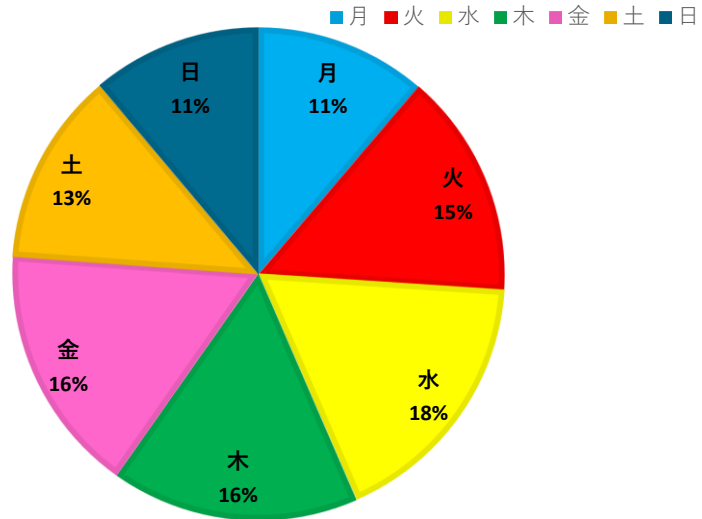

★ 3箇年乗降客数推移

月別乗降客数比較

■ 令和元年 ▲ 令和2年 × 令和3年 ◆ 令和4年

曜日別利用者数（令和2年度）

曜日別利用者数（令和3年度）

曜日別利用者数（令和4年度）

※4月5月の実績で計算しています。

◎日別比較表（利用人数）

月 日	令和元年	令和2年	令和3年	令和4年
4月1日	月 -	水 143人	木 225人	金 209人
4月2日	火 257人	木 185人	金 214人	土 207人
4月3日	水 360人	金 157人	土 230人	日 147人
4月4日	木 347人	土 156人	日 122人	月 -
4月5日	金 404人	日 78人	月 -	火 234人
4月6日	土 270人	月 -	火 211人	水 253人
4月7日	日 227人	火 181人	水 240人	木 250人
4月8日	月 220人	水 157人	木 216人	金 242人
4月9日	火 254人	木 156人	金 211人	土 220人
4月10日	水 253人	金 129人	土 159人	日 169人
4月11日	木 344人	土 106人	日 143人	月 175人
4月12日	金 384人	日 45人	月 140人	火 214人
4月13日	土 263人	月 89人	火 162人	水 246人
4月14日	日 226人	火 168人	水 210人	木 177人
4月15日	月 -	水 165人	木 290人	金 202人
4月16日	火 340人	木 134人	金 215人	土 179人
4月17日	水 359人	金 121人	土 105人	日 187人
4月18日	木 332人	土 66人	日 137人	月 -
4月19日	金 386人	日 87人	月 -	火 245人
4月20日	土 288人	月 -	火 227人	水 257人
4月21日	日 247人	火 126人	水 216人	木 209人
4月22日	月 201人	水 118人	木 251人	金 260人
4月23日	火 303人	木 96人	金 172人	土 177人
4月24日	水 375人	金 116人	土 201人	日 137人
4月25日	木 309人	土 90人	日 138人	月 210人
4月26日	金 373人	日 71人	月 193人	火 222人
4月27日	土 327人	月 93人	火 203人	水 230人
4月28日	日 273人	火 115人	水 232人	木 242人
4月29日	月 143人	水 91人	木 119人	金 131人
4月30日	火 189人	木 131人	金 224人	土 222人
合計	8,254人	3,370人	5,406人	5,853人