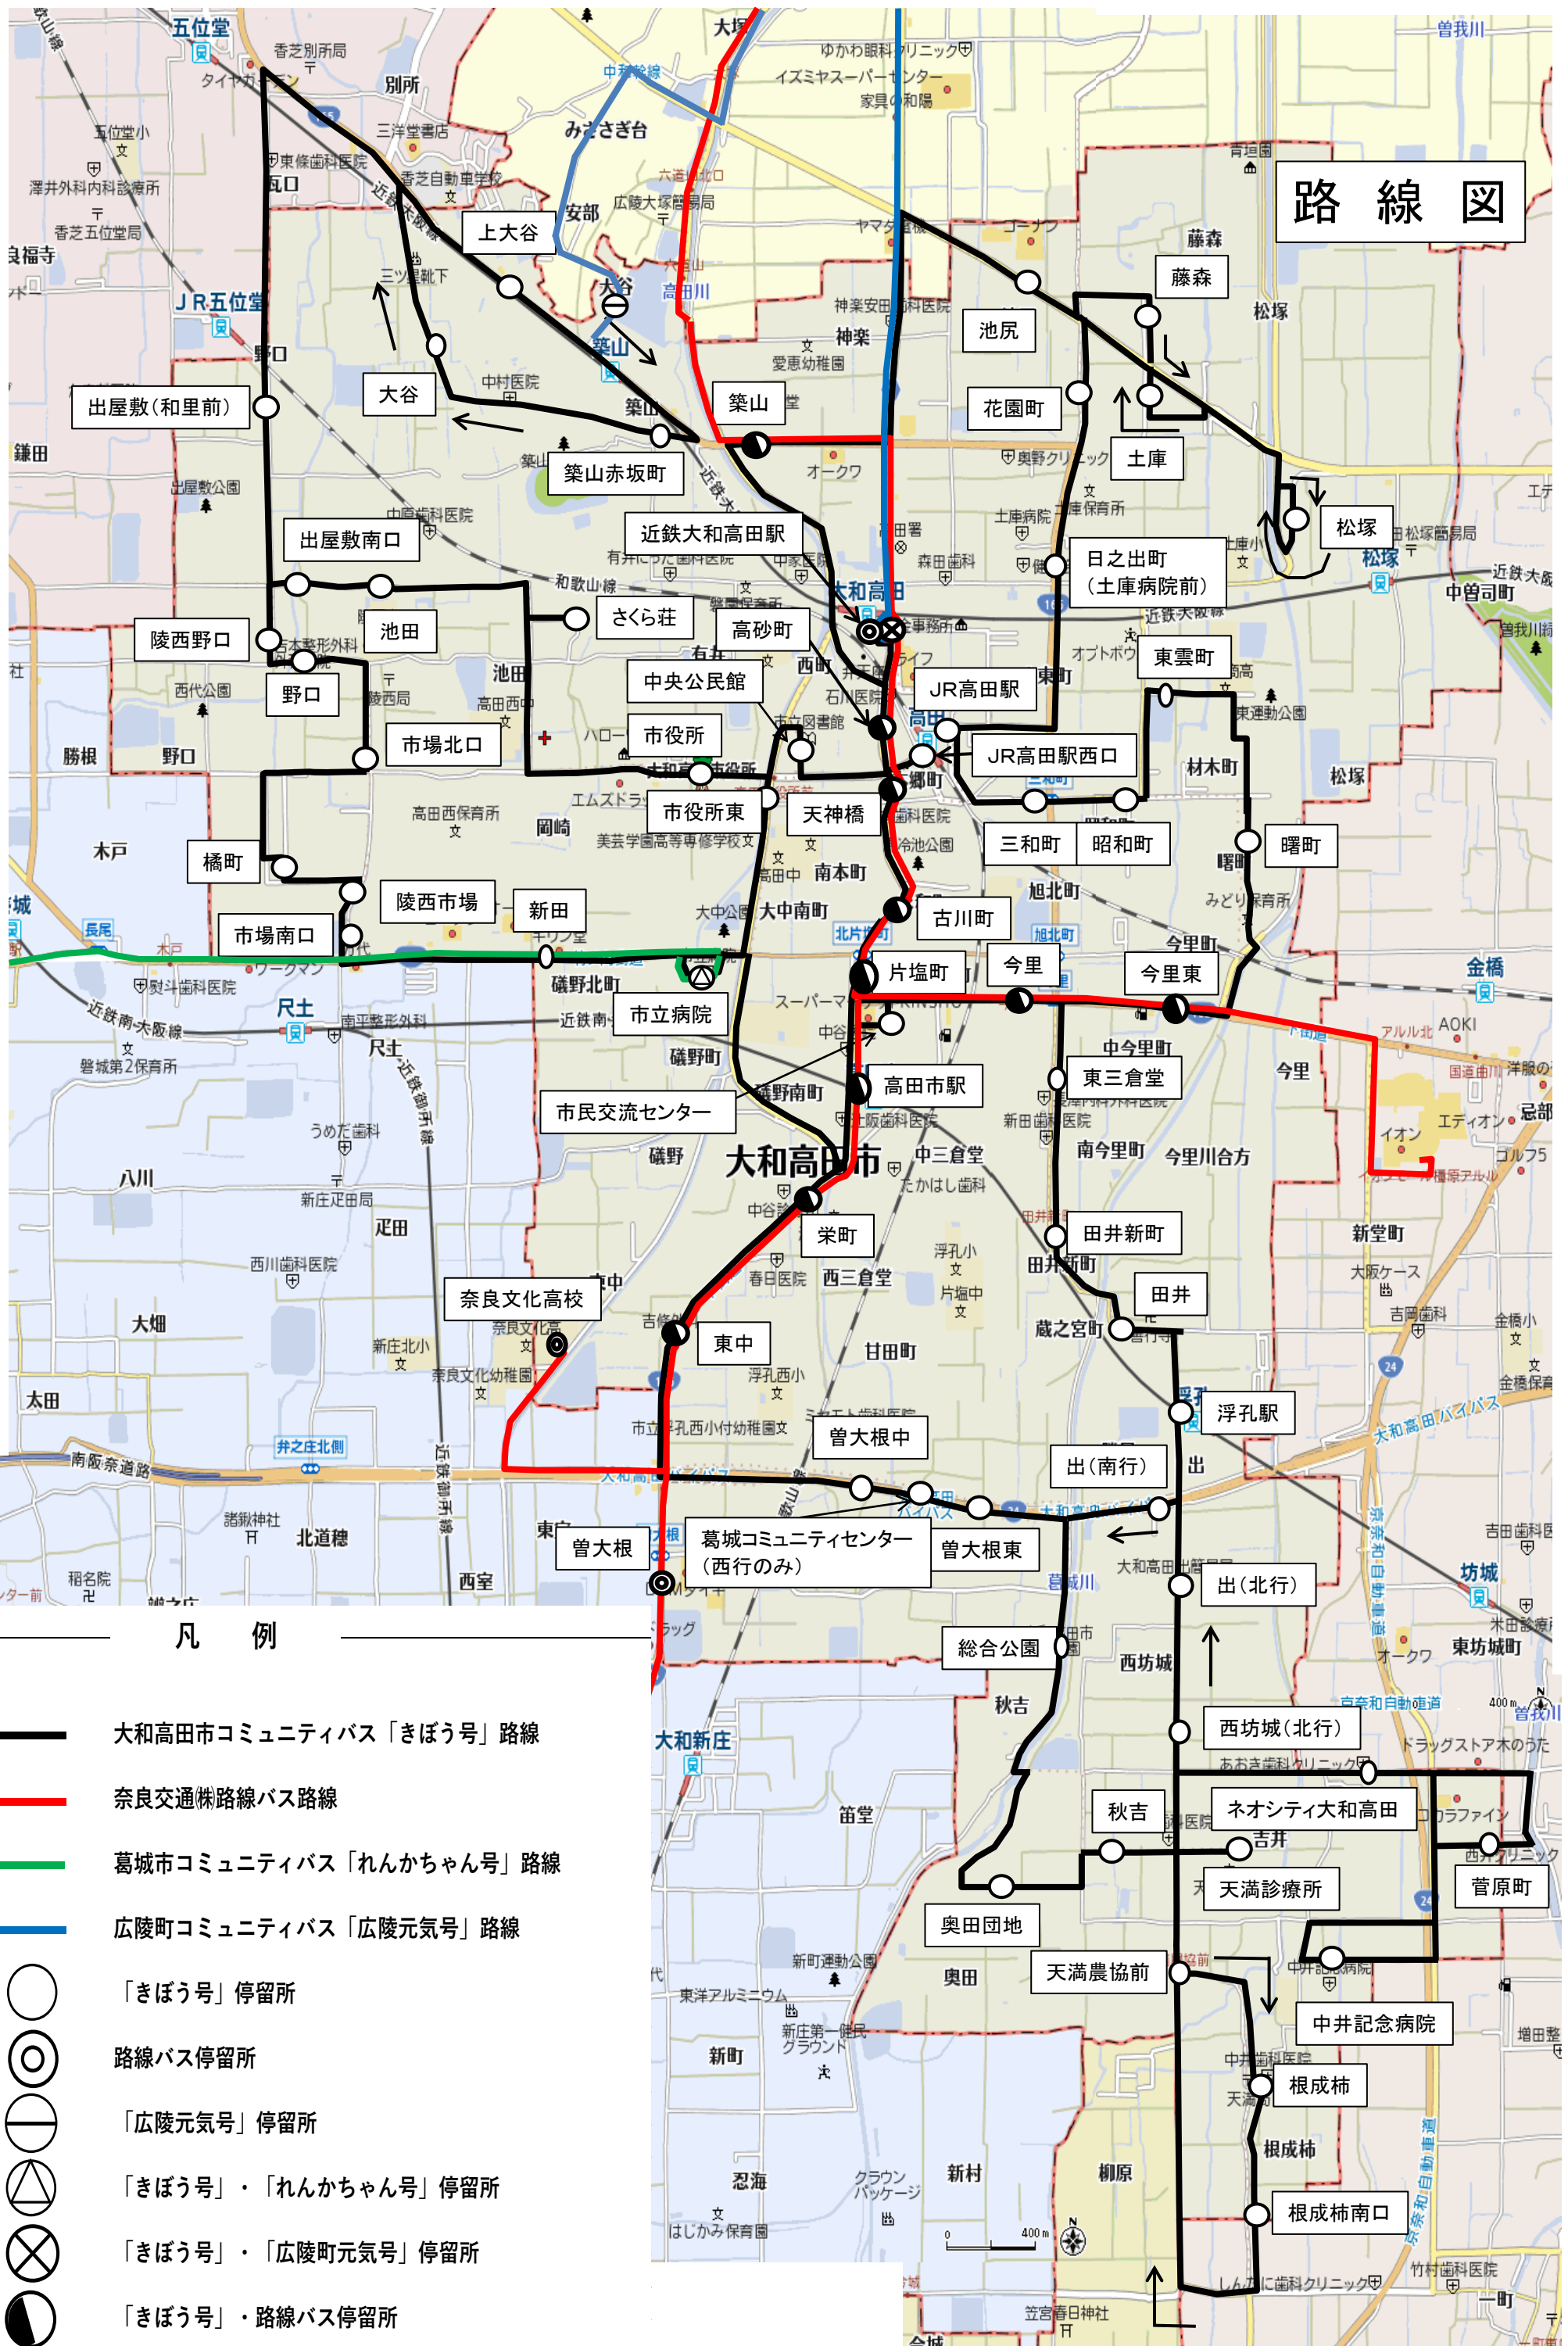

路線図

凡例

- 大和高田市コミュニティバス「きぼう号」路線
- 奈良交通㈱路線バス路線
- 葛城市コミュニティバス「れんかちゃん号」路線
- 広陵町コミュニティバス「広陵元気号」路線
- 「きぼう号」停留所
- 路線バス停留所
- 「広陵元気号」停留所
- 「きぼう号」・「れんかちゃん号」停留所
- 「きぼう号」・「広陵町元気号」停留所
- 「きぼう号」・路線バス停留所