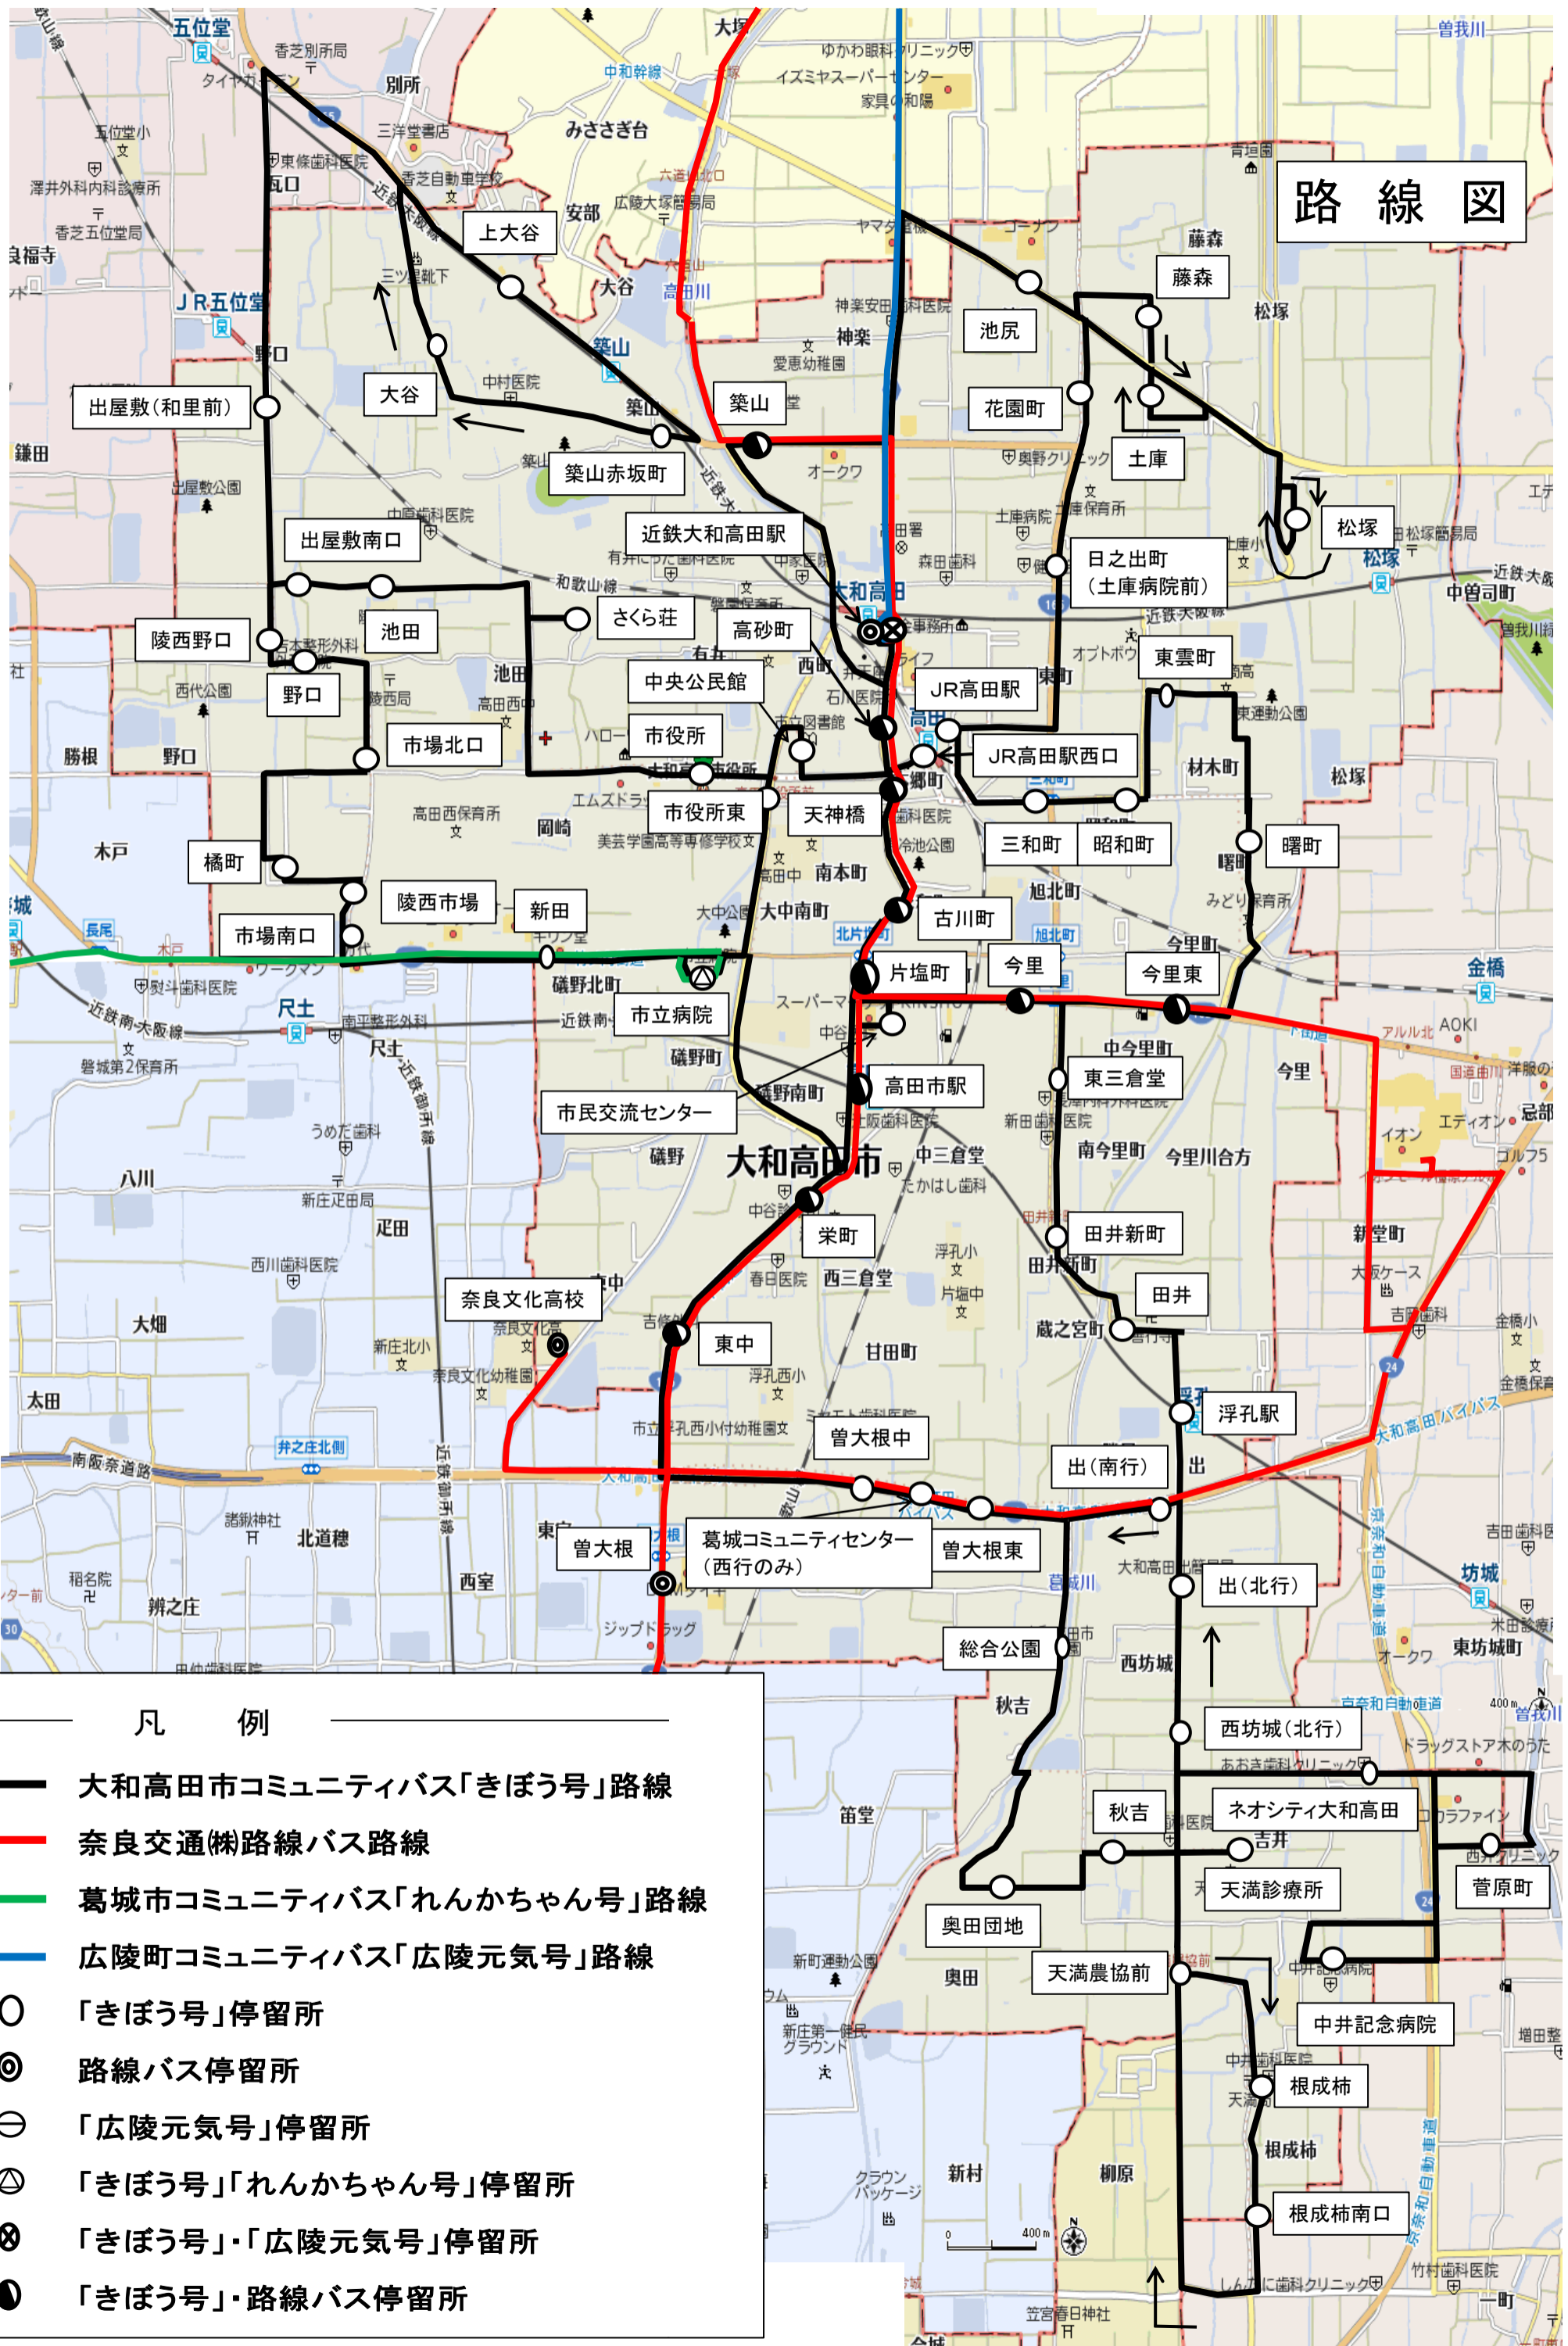

路線図

凡例

- 大和高田市コミュニティバス「きぼう号」路線
- 奈良交通(株)路線バス路線
- 葛城市コミュニティバス「れんかちゃん号」路線
- 広陵町コミュニティバス「広陵元気号」路線
- 「きぼう号」停留所
- ◎ 路線バス停留所
- ⊖ 「広陵元気号」停留所
- ⊕ 「きぼう号」「れんかちゃん号」停留所
- ⊗ 「きぼう号」・「広陵元気号」停留所
- 「きぼう号」・路線バス停留所