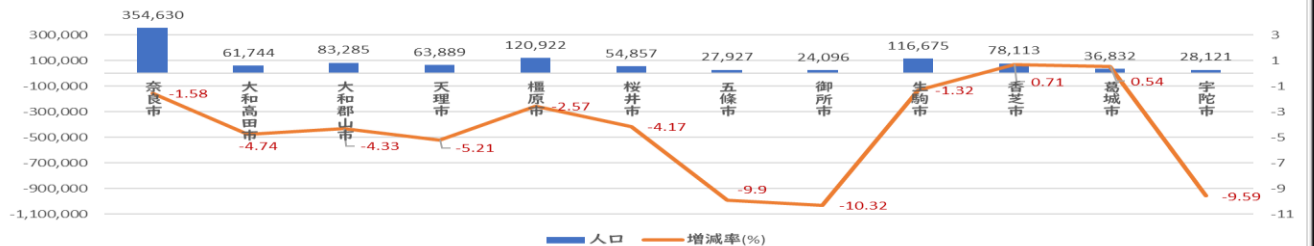

令和2年国勢調査 人口等基本集計結果 (確報値)

令和3年11月30日に、令和2年国勢調査の人口等基本集計結果の確報が公表されました。

大和高田市の人口は男性28,981人、女性32,763人の計61,744人で、世帯数は26,095世帯でした。

平成27年に実施された前回調査からの過去5年間の人口増減率の大きさは県内39市町村中17位であり、4.74%減でした。また、人口密度については1平方キロメートルあたり3,746.6人であり、県内1位でした。

令和4年2月10日には人口等の小地域集計結果が公表予定で、その他の項目も順次公表されます。奈良県ホームページ等にてぜひご確認ください。

令和2年国勢調査 奈良県内12市における人口及び人口増減率