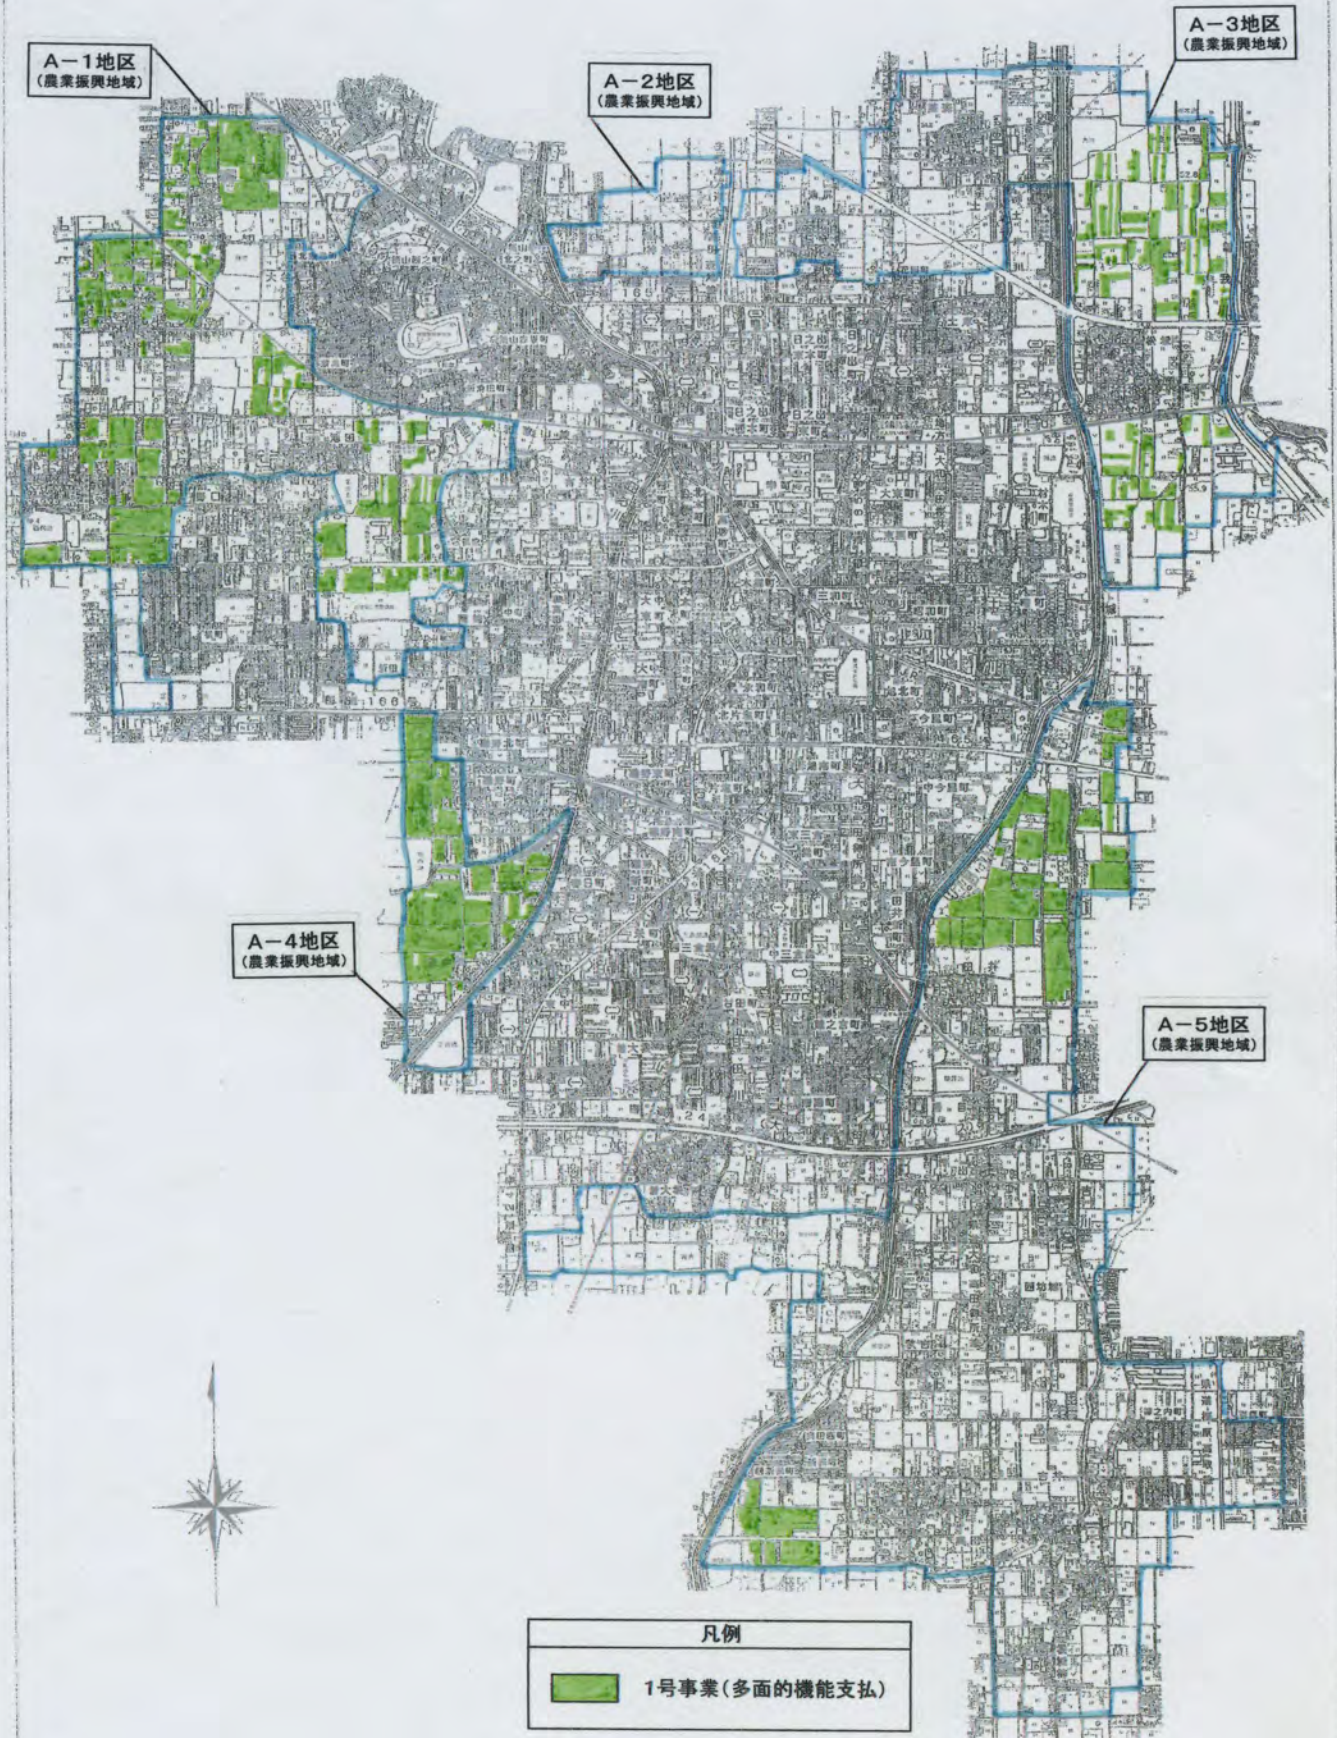

大和高田市促進計画区域図

1:20,000 地形図

1:20,000

0 500 1000 1500 2000m