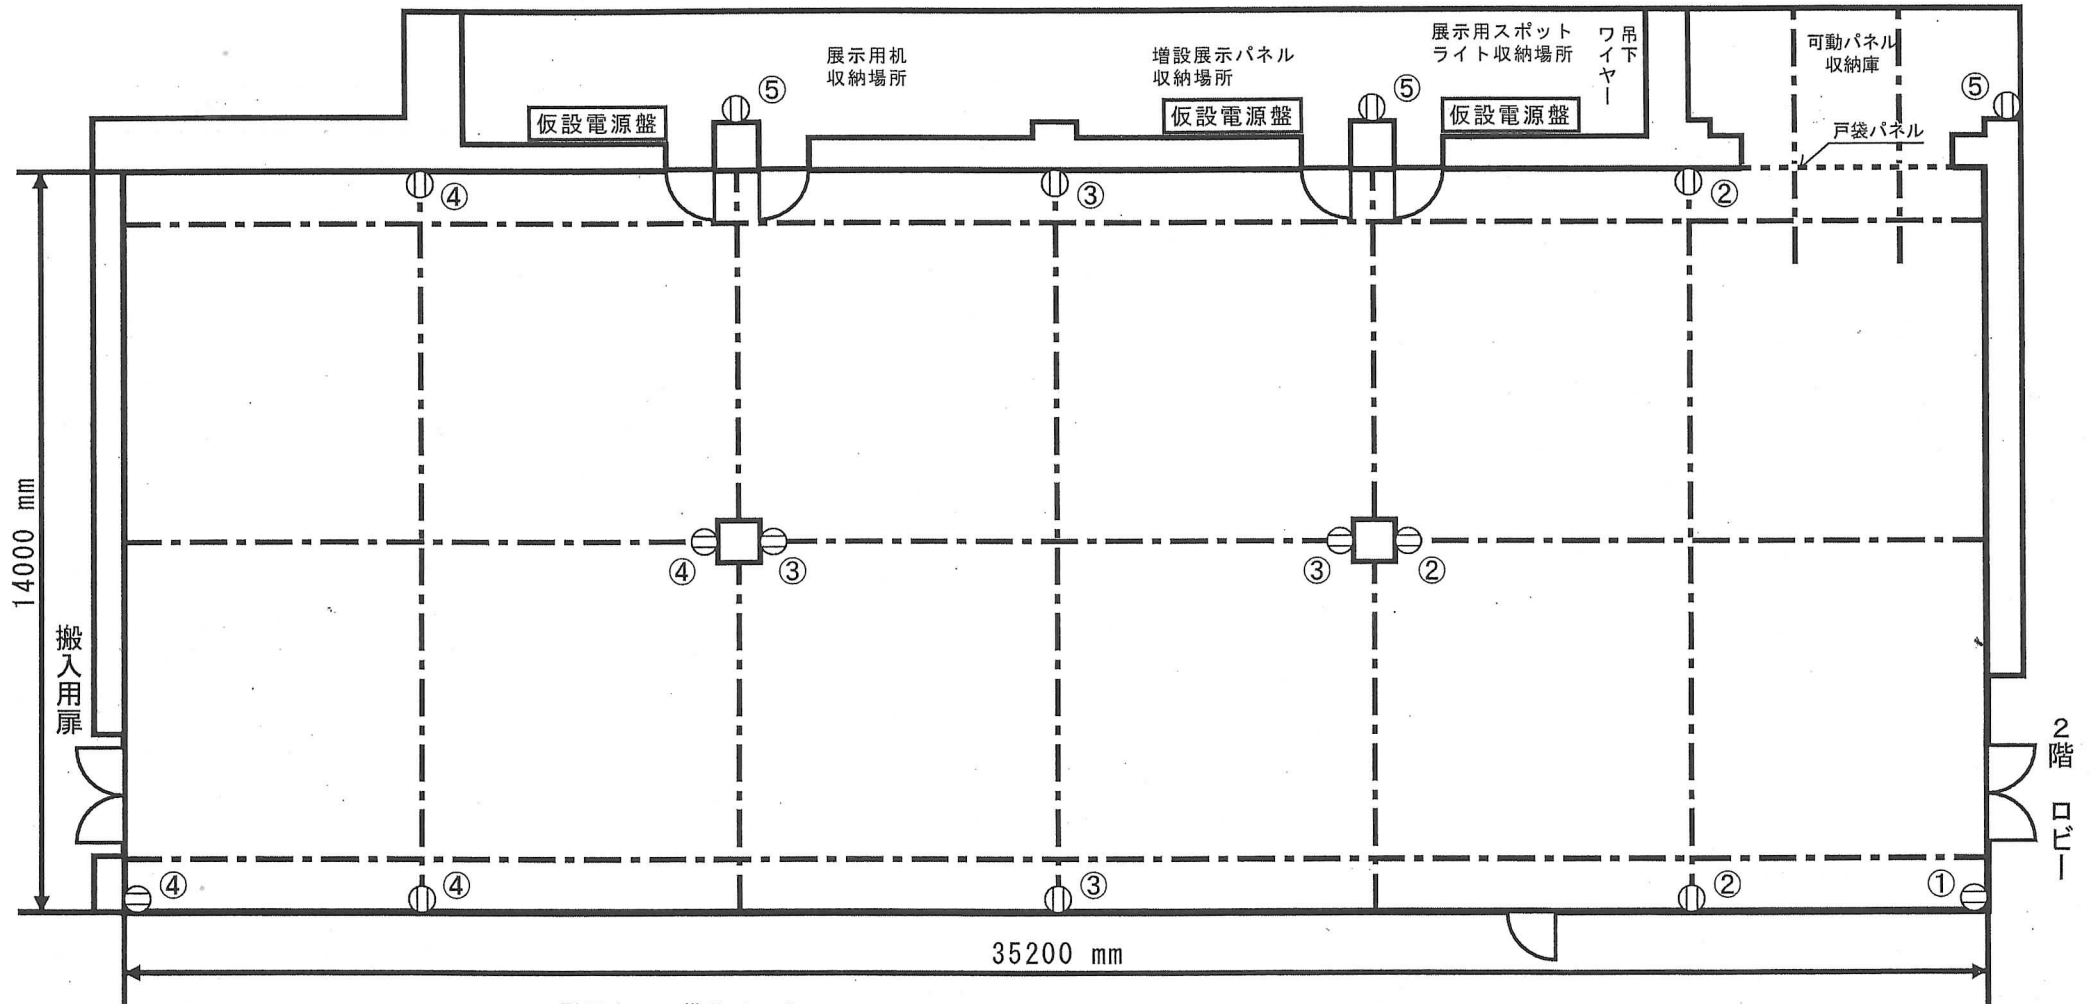

展示ホール平面図

2 m (S=1/100)

----- 可動パネル移動用レール

14000 mm

搬入用扉

2階ローリー

35200 mm

展示ホール備品リスト

使用料は1ヶあたりの金額です。

展示ホール電源容量

平行コンセント(上記図面①)

- ・展示ホール内(上記図面回路①から④)
4回路、各回路20A
- ・備品倉庫内(上記図面回路⑤)
1回路、20A

仮設電源

- ・100V60A3回路
- ・200V50A3回路

持込機材使用時は電源使用料をいただきます。
使用料は1区分消費電力1kwhあたり100円です。

天井高 3000 mm

搬入用扉高 2560 mm

ホール入口高 2100 mm

展示ホール簡易断面図
(S=1/50)

フロア面 0 mm