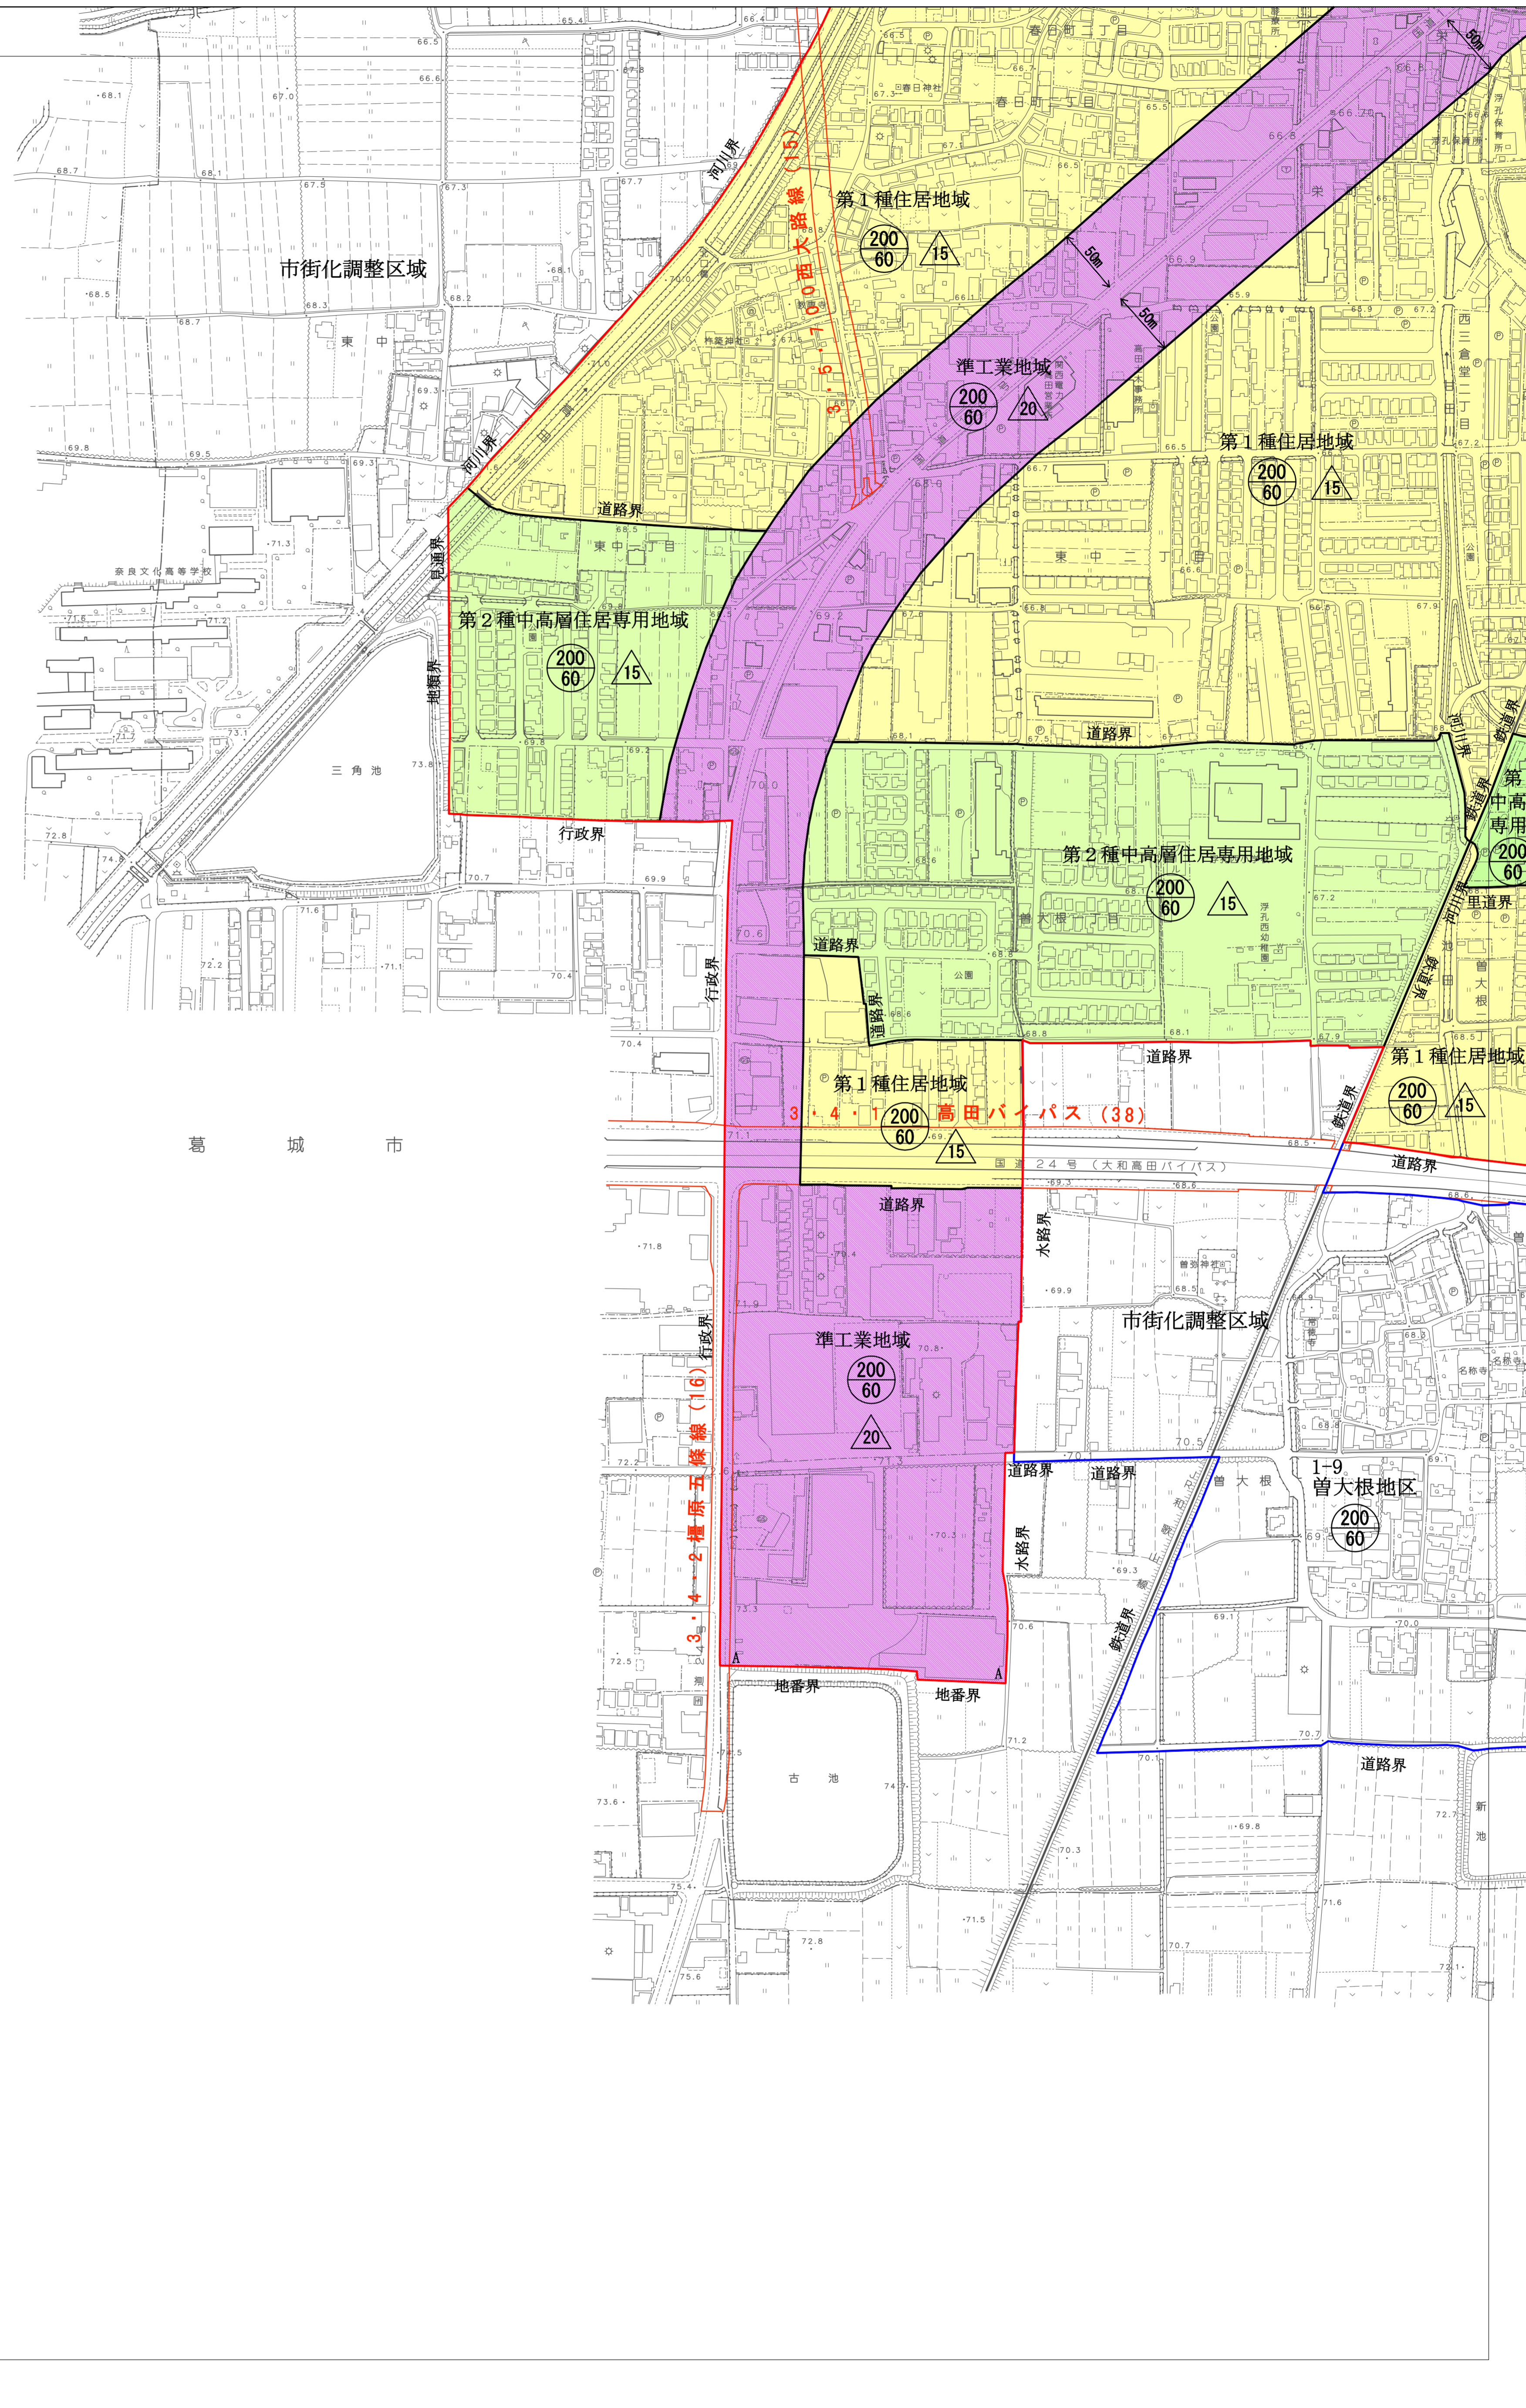

大和高田市都市計画図

03	04
05	06
	07

記号

	第1種住居地域		第2種中高層住居専用地域
	準工業地域		市街化調整区域
	1-9 曾根地区		川
	水路		鉄道
	道路		街路
	境界		地番界

大
和
高
田
市