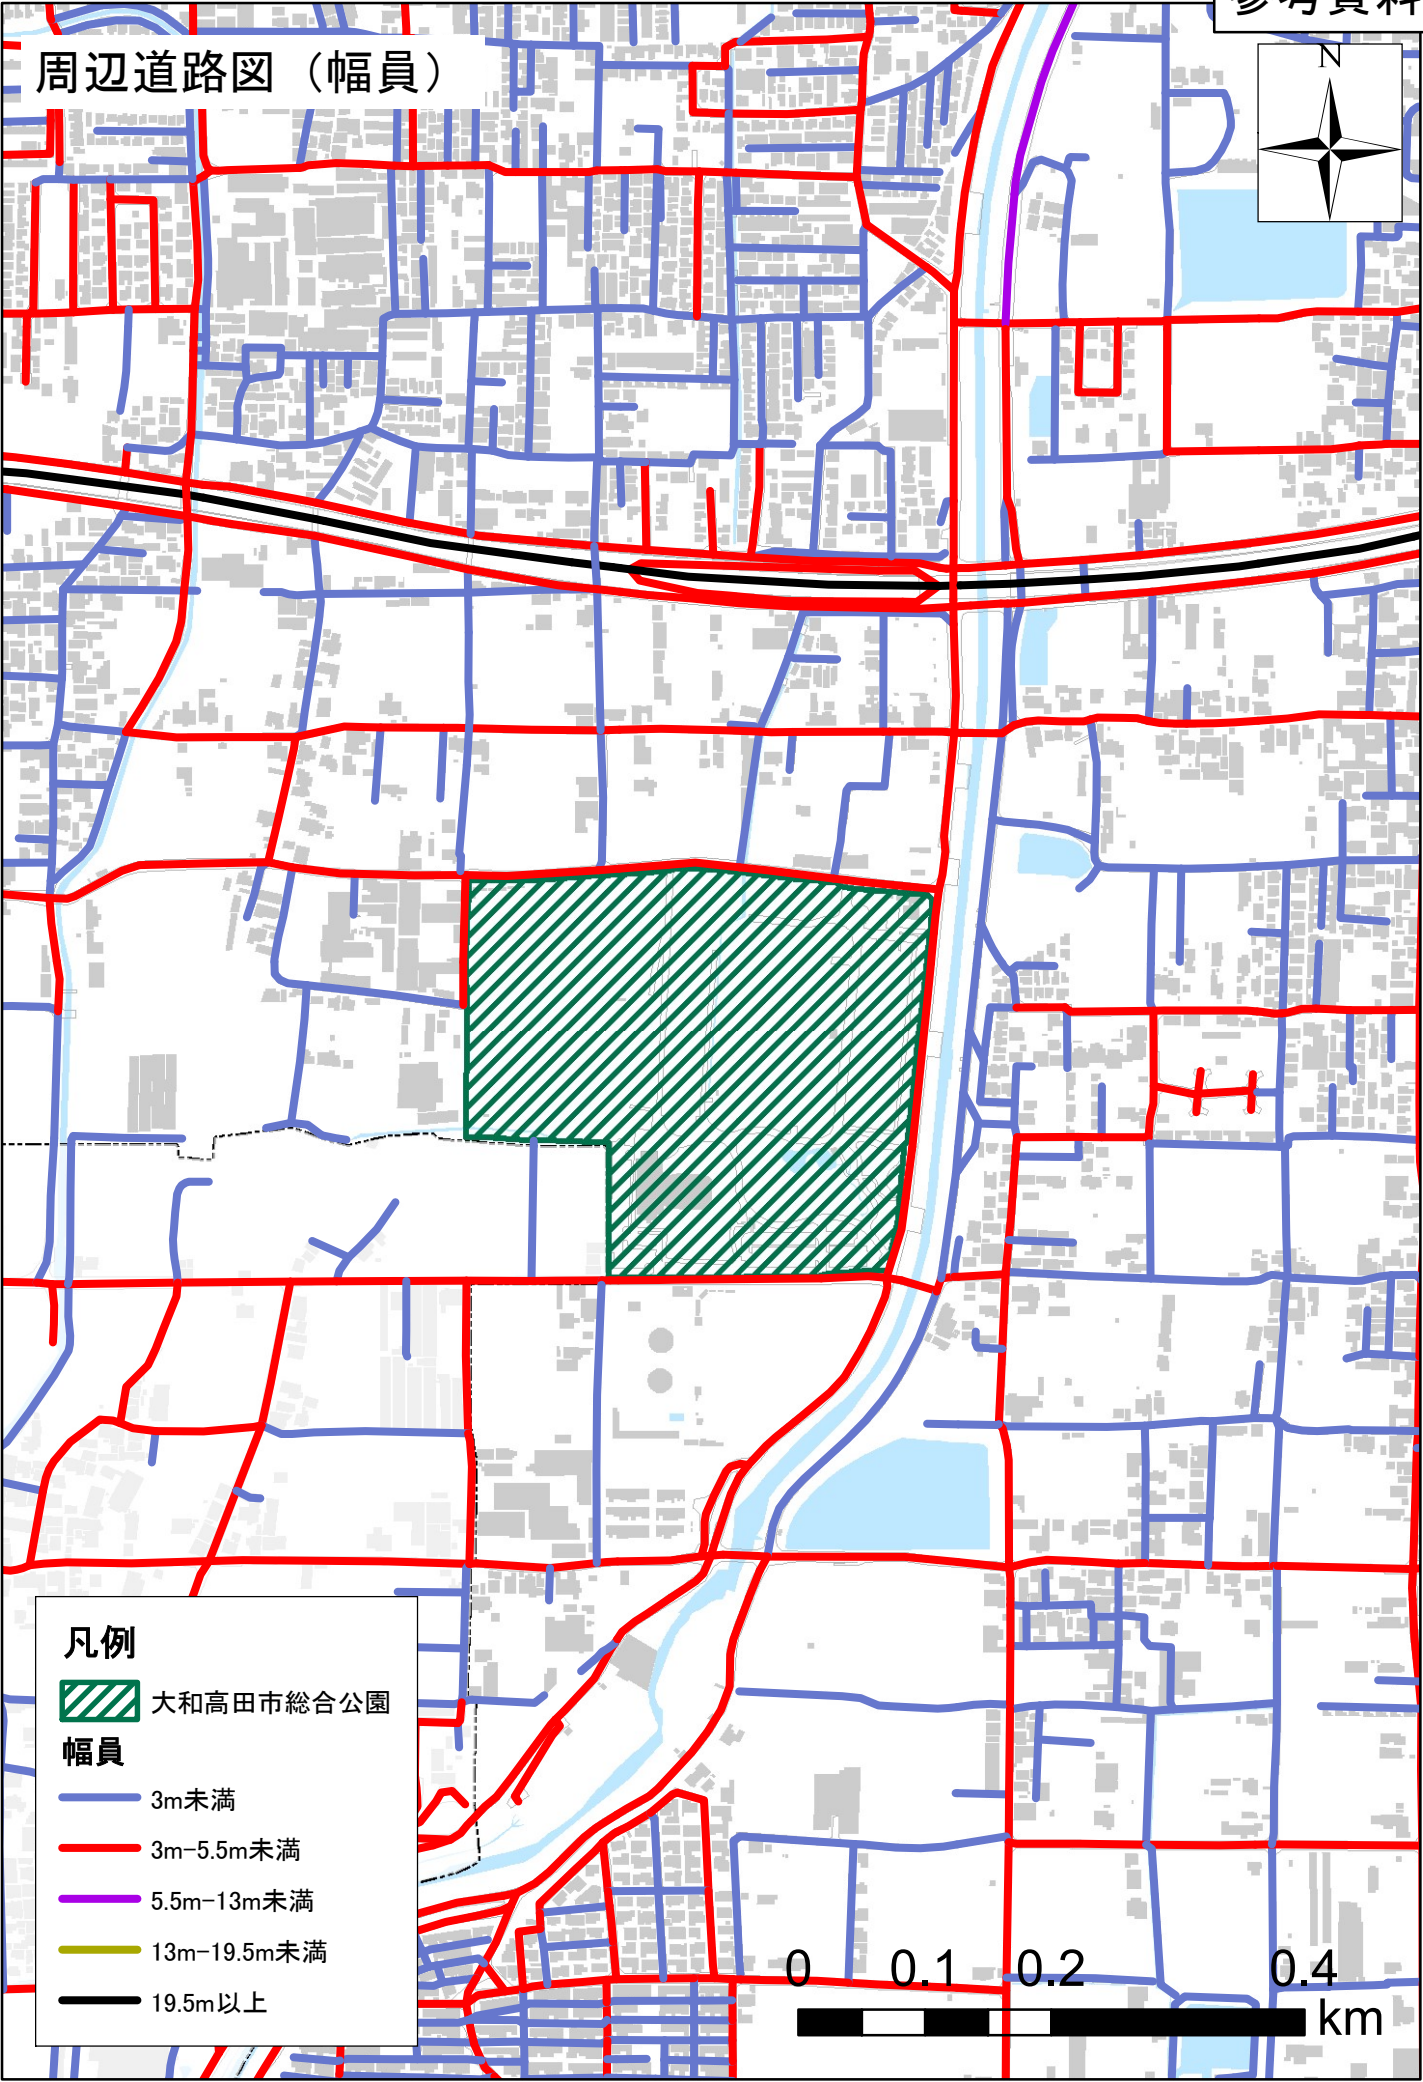

周辺道路図（幅員）

凡例

- 大和高田市総合公園

幅員

- 3m未満
- 3m-5.5m未満
- 5.5m-13m未満
- 13m-19.5m未満
- 19.5m以上