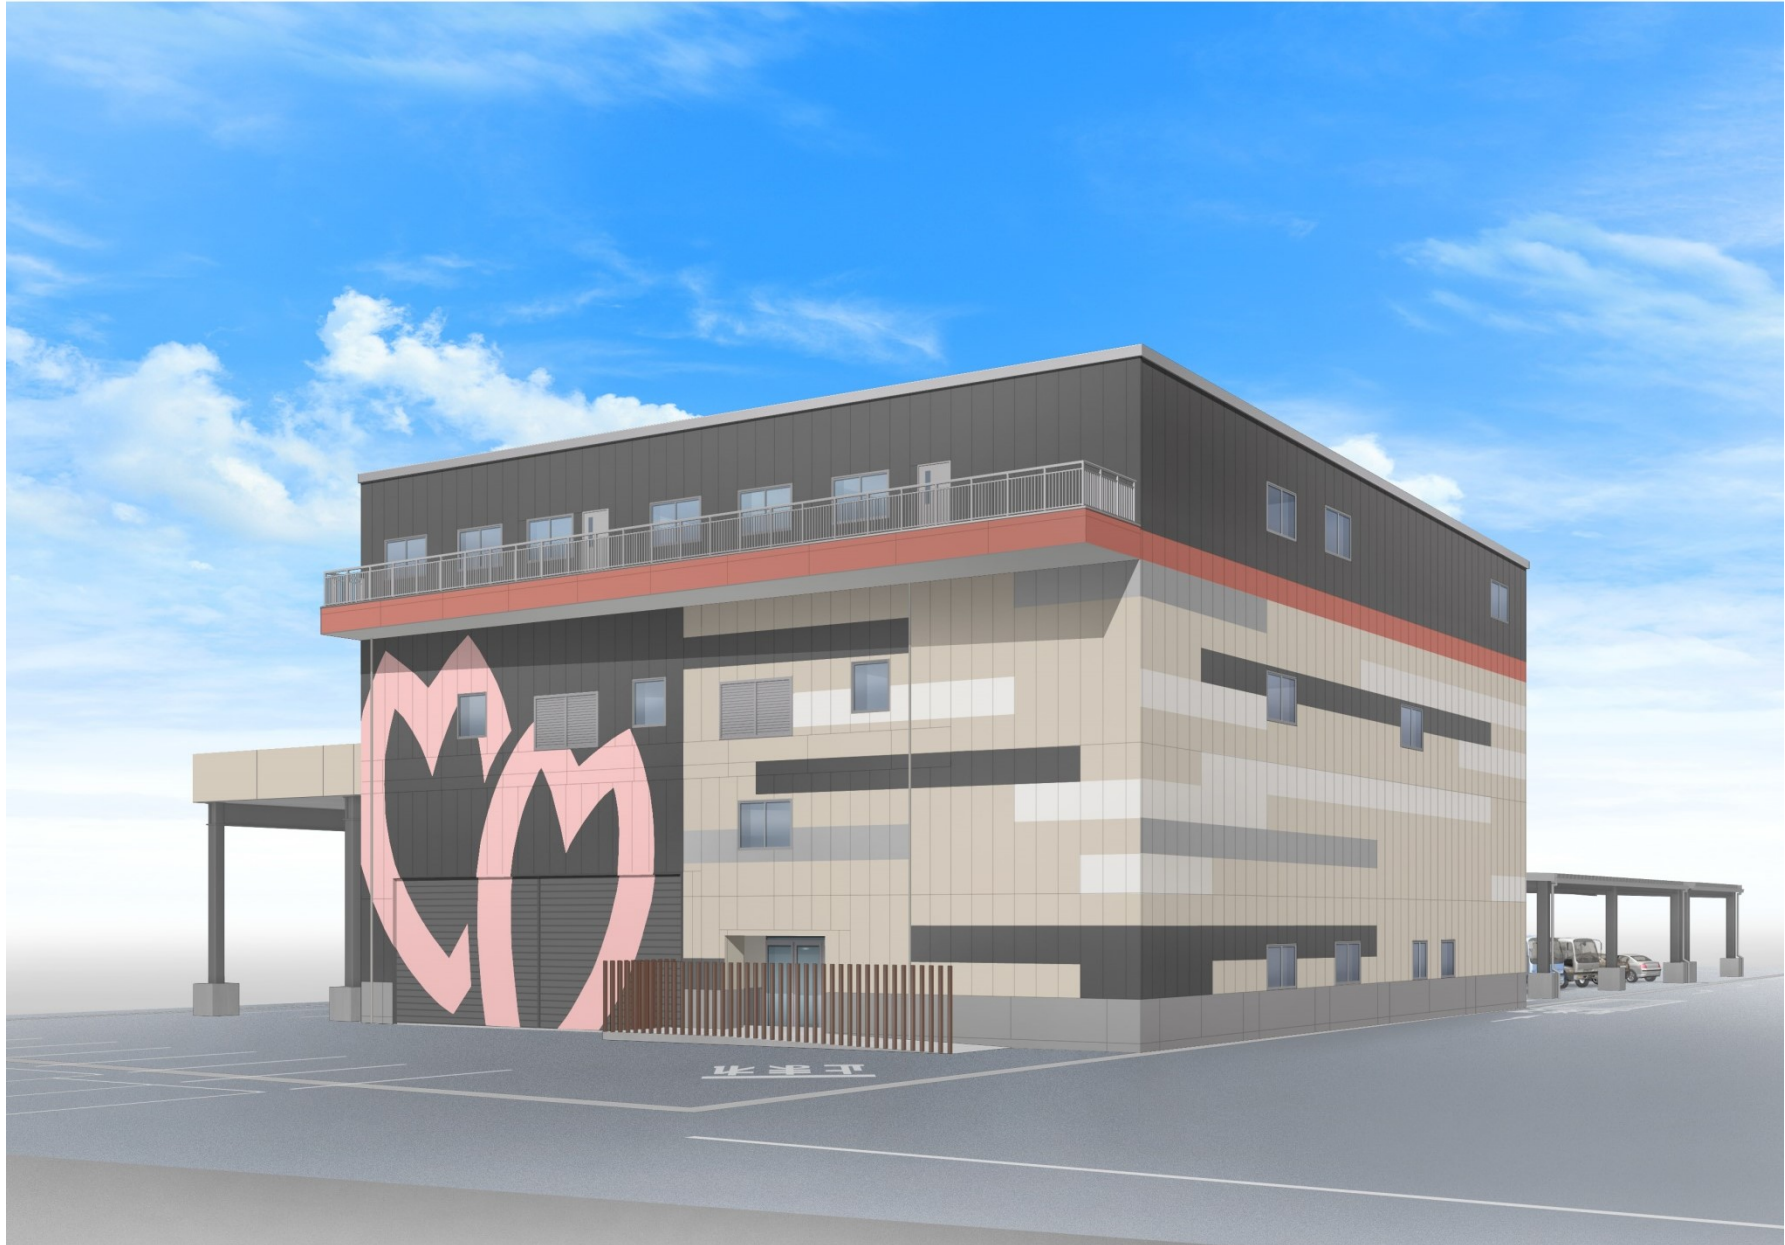

大和高田市ごみ中継施設（外観完成予想図）

※外観完成予想図と実際の建築物では色の見え方が若干異なる場合があります。

工事状況写真（全景）

工事状況写真（杭工事）