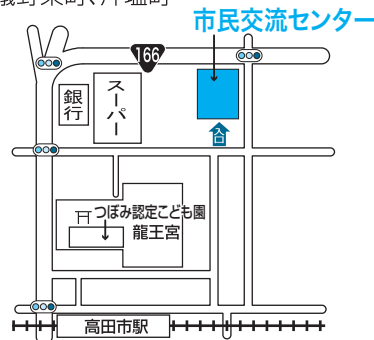

第6投票所 昭和町三番地会館 (昭和町3番150号)

昭和町1・2・3・8番街区(ウエスト・イースト・ノースウイング、ハイライフのマンション部分を含む)

第7投票所 神楽公民館 (神楽2丁目7番52号)

北本町・日之出町・大字高田(それぞれ一部)、神楽1~3丁目、日之出西本町、日之出東本町、大字神楽

第8投票所 陵西小学校体育館 (大字池田3番地)

大字市場・大字池田(それぞれ一部)、大字野口

第9投票所 大和大谷別院会館 (大字大谷274番地)

昭和町・材木町・東雲町(それぞれ一部)、
曙町

第13投票所 春日町会館

(春日町1丁目4番27号)

大字東中(一部)、礪野町、礪野北・新・南町、
大字礪野、春日町1~2丁目、東中1丁目

第14投票所 藤森公民館

(大字藤森304番地4)

大字池尻(一部)、大字藤森

第15投票所 奥田公民館

(大字奥田489番地)

大字奥田

第16投票所 築山公民館

(大字築山663番地3)

大字大谷(一部)、大字築山

第17投票所 葛城コミュニティセンター

(大字曾大根783番地1)

大字曾大根(一部)、
曾大根2丁目、南陽町

第18投票所 市民交流センター

(片塩町12番5号)

北片塩町・永和町(それぞれ一部)、
礪野東町、片塩町

第19投票所 高田西保育所

(大字市場535番地1)

大字市場(一部)、大字岡崎

第20投票所 浮孔西小学校体育館

(曾大根1丁目5番1号)