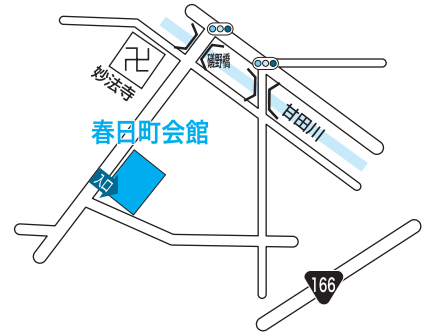

大和高田市 投票所一覧

※投票所入場整理券をご覧いただき、投票所の場所をよく確認のうえ、投票にお越しく下さい。
(下図は、いずれも地図の上が北の方位を示しています)

第1投票所 土庫小学校体育館 (土庫3丁目2番61号)

大字高田・東雲町・材木町・日之出町・大字池尻(それぞれ一部)、大字土庫、土庫1~3丁目、大字松塚

第2投票所 磐園小学校多目的ホール (大字有井1番地)

大字池田・西町(それぞれ一部)、大字有井

第6投票所 昭和町三番地会館 (昭和町3番150号)

昭和町1・2・3・8番街区(ウエスト・イースト・ノースウイング、ハイライフのマンション部分を含む)

第7投票所 神楽公民館 (神楽2丁目7番52号)

北本町・日之出町・大字高田(それぞれ一部)、神楽1~3丁目、日之出西本町、日之出東本町、大字神楽

第8投票所 陵西小学校体育館 (大字池田3番地)

大字市場・大字池田(それぞれ一部)、大字野口

第9投票所 大和大谷別院会館 (大字大谷274番地)

大字大谷・大字池田(それぞれ一部)

第10投票所 菅原幼稚園 (大字吉井340番地1)

大字根成柿、大字吉井

第11投票所 出公民館

(大字出283番地1)

大字勝目(一部)、大字出、
大字秋吉、大字西坊城

第12投票所 曙町第二集会所

(曙町13番17号)

昭和町・材木町・東雲町(それぞれ一部)、
曙町

第13投票所 春日町会館

(春日町1丁目4番27号)

大字東中(一部)、礪野町、礪野北・新・南町、
大字礪野、春日町1~2丁目、東中1丁目

第14投票所 藤森公民館

(大字藤森304番地4)

大字池尻(一部)、大字藤森

第15投票所 奥田公民館