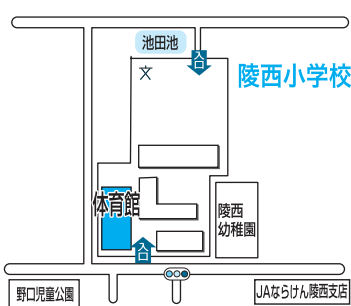

大和高田市 投票所一覧

※投票所入場整理券をご覧いただき、投票所の場所をよく確認のうえ、投票にお越しく下さい。
(下図は、いずれも地図の上が北の方位を示しています)

第1投票所 土庫小学校体育館 (土庫3丁目2番61号)

大字高田・東雲町・材木町・日之出町・大字池尻(それぞれ一部)、大字土庫、土庫1~3丁目、大字松塚

第2投票所 磐園小学校多目的ホール (大字有井1番地)

大字池田・西町(それぞれ一部)、大字有井

第3投票所 高田小学校体育館 (大中東町5番15号)

南本町・内本町・北本町・本郷町・高砂町・西町(それぞれ一部)、大中南町、大中東町、大字大中

第4投票所 片塩小学校体育館 (旭北町2番1号)

永和町・北片塩町・南今里町・南本町・内本町・本郷町・東三倉堂町(それぞれ一部)、旭南町、旭北町、今里町、中今里町、大字今里、大字今里川合方

第5投票所 浮孔小学校体育館 (中三倉堂2丁目5番43号)

南今里町・大字勝目・東三倉堂町(それぞれ一部)、田井新町、大字田井、西三倉堂1~2丁目、中三倉堂1~2丁目

第6投票所 昭和町三番地会館 (昭和町3番150号)

昭和町1・2・3・8番街区(ウエスト・イースト・ノースウイング、ハイライフのマンション部分を含む)

第7投票所 神楽公民館 (神楽2丁目7番52号)

北本町・日之出町・大字高田(それぞれ一部)、神楽1~3丁目、日之出西本町、日之出東本町、大字神楽

第8投票所 陵西小学校体育館 (大字池田3番地)

大字市場・大字池田(それぞれ一部)、大字野口

第9投票所 大和大谷別院会館 (大字大谷274番地)

大字大谷・大字池田(それぞれ一部)

第10投票所 菅原幼稚園 (大字吉井340番地1)

大字根成柿、大字吉井

第11投票所 出公民館

(大字出283番地1)

大字勝目(一部)、大字出、
大字秋吉、大字西坊城

第12投票所 曙町第二集会所

(曙町13番17号)