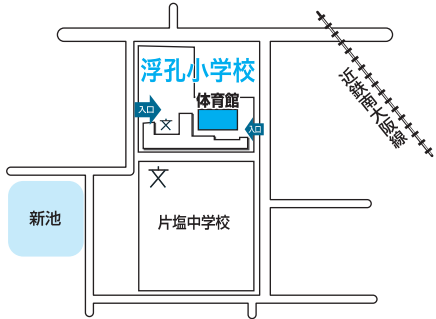

大和高田市 投票所一覧

※投票所入場整理券をご覧いただき、投票所の場所をよく確認のうえ、投票にお越しく下さい。
(下図は、いずれも地図の上が北の方位を示しています)

第1投票所 土庫小学校体育館 (土庫3丁目2番61号)

大字高田・東雲町・材木町・日之出町・大字池尻(それぞれ一部)、大字土庫、土庫1~3丁目、大字松塚

第2投票所 磐園小学校多目的ホール (大字有井1番地)

大字池田・西町(それぞれ一部)、大字有井

第3投票所 高田小学校体育館 (大中東町5番15号)

南本町・内本町・北本町・本郷町・高砂町・西町(それぞれ一部)、大中南町、大中東町、大字大中

第4投票所 片塩小学校体育館 (旭北町2番1号)

永和町・北片塩町・南今里町・南本町・内本町・本郷町・東三倉堂町(それぞれ一部)、旭南町、旭北町、今里町、中今里町、大字今里、大字今里川合方

第5投票所 浮孔小学校体育館 (中三倉堂2丁目5番43号)

南今里町・大字勝目・東三倉堂町(それぞれ一部)、田井新町、大字田井、西三倉堂1~2丁目、中三倉堂1~2丁目

第6投票所 昭和町三番地会館 (昭和町3番150号)

昭和町1・2・3・8番街区(ウエスト・イースト・ノースウイング、ハイライフのマンション部分を含む)

第7投票所 神楽公民館 (神楽2丁目7番52号)

北本町・日之出町・大字高田(それぞれ一部)、神楽1~3丁目、日之出西本町、日之出東本町、大字神楽

第8投票所 陵西小学校体育館 (大字池田3番地)

大字市場・大字池田(それぞれ一部)、大字野口

第9投票所 大和大谷別院会館 (大字大谷274番地)

大字大谷・大字池田(それぞれ一部)

第10投票所 菅原幼稚園 (大字吉井340番地1)

大字根成柿、大字吉井

第11投票所 出公民館

(大字出283番地1)

大字勝目(一部)、大字出、
大字秋吉、大字西坊城

第12投票所 曙町第二集会所

(曙町13番17号)