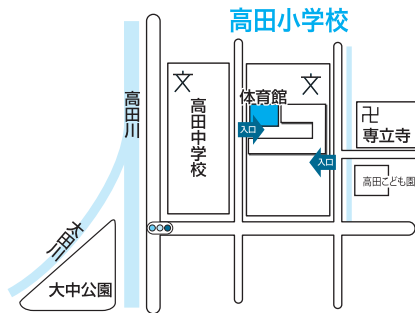

大和高田市 投票所一覧

※投票所入場整理券をご覧いただき、投票所の場所をよく確認のうえ、投票にお越しく下さい。
(下図は、いずれも地図の上が北の方位を示しています)

第1投票所 土庫小学校体育館 (土庫3丁目2番61号)

大字高田・東雲町・材木町・日之出町・大字池尻(それぞれ一部)、大字土庫、土庫1~3丁目、大字松塚

第2投票所 磐園小学校多目的ホール (大字有井1番地)

大字池田・西町(それぞれ一部)、大字有井

第3投票所 高田小学校体育館 (大中東町5番15号)

南本町・内本町・北本町・本郷町・高砂町・西町(それぞれ一部)、大中南町、大中東町、大字大中

第4投票所 片塩小学校体育館 (旭北町2番1号)

永和町・北片塩町・南今里町・南本町・内本町・本郷町・東三倉堂町(それぞれ一部)、旭南町、旭北町、今里町、中今里町、大字今里、大字今里川合方

第5投票所 浮孔小学校体育館 (中三倉堂2丁目5番43号)

南今里町・大字勝目・東三倉堂町(それぞれ一部)、田井新町、大字田井、西三倉堂1~2丁目、中三倉堂1~2丁目

第6投票所 昭和町三番地会館 (昭和町3番150号)

昭和町1・2・3・8番街区(ウエスト・イースト・ノースウイング、ハイライフのマンション部分を含む)

第7投票所 神楽公民館 (神楽2丁目7番52号)

北本町・日之出町・大字高田(それぞれ一部)、神楽1~3丁目、日之出西本町、日之出東本町、大字神楽

第8投票所 陵西小学校体育館 (大字池田3番地)

大字市場・大字池田(それぞれ一部)、大字野口

第9投票所 大和大谷別院会館 (大字大谷274番地)

第18投票所 市民交流センター

(片塩町12番5号)

北片塩町・永和町(それぞれ一部)、
礪野東町、片塩町

第19投票所 高田西保育所

(大字市場535番地1)

大字市場(一部)、大字岡崎

第20投票所 浮孔西小学校体育館

(曾大根1丁目5番1号)