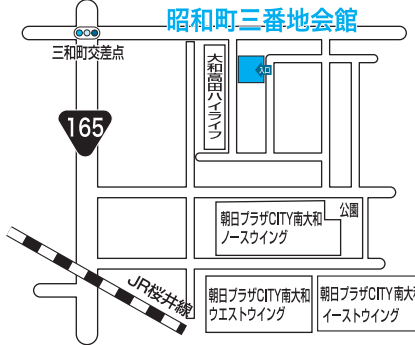

大和高田市 投票所一覧

※投票所入場整理券をご覧いただき、投票所の場所をよく確認のうえ、投票にお越しく下さい。
(下図は、いずれも地図の上が北の方位を示しています)

第1投票所 土庫小学校体育館 (土庫3丁目2番61号)

大字高田・東雲町・材木町・日之出町・大字池尻(それぞれ一部)、大字土庫、土庫1~3丁目、大字松塚

第2投票所 磐園小学校多目的ホール (大字有井1番地)

大字池田・西町(それぞれ一部)、大字有井

第3投票所 高田小学校体育館 (大中東町5番15号)

南本町・内本町・北本町・本郷町・高砂町・西町(それぞれ一部)、大中南町、大中東町、大字大中

第4投票所 片塩小学校体育館 (旭北町2番1号)

永和町・北片塩町・南今里町・南本町・内本町・本郷町・東三倉堂町(それぞれ一部)、旭南町、旭北町、今里町、中今里町、大字今里、大字今里川合方

第5投票所 浮孔小学校体育館 (中三倉堂2丁目5番43号)

南今里町・大字勝目・東三倉堂町(それぞれ一部)、田井新町、大字田井、西三倉堂1~2丁目、中三倉堂1~2丁目

第6投票所 昭和町三番地会館 (昭和町3番150号)

昭和町1・2・3・8番街区(ウエスト・イースト・ノースウイング、ハイライフのマンション部分を含む)

第7投票所 神楽公民館 (神楽2丁目7番52号)

北本町・日之出町・大字高田(それぞれ一部)、神楽1~3丁目、日之出西本町、日之出東本町、大字神楽

第8投票所 陵西小学校体育館 (大字池田3番地)

大字市場・大字池田(それぞれ一部)、大字野口

第9投票所 大和大谷別院会館 (大字大谷274番地)

大字大谷・大字池田(それぞれ一部)

第10投票所 菅原幼稚園 (大字吉井340番地1)

大字根成柿、大字吉井

第11投票所 出公民館

(大字出283番地1)

大字勝目(一部)、大字出、
大字秋吉、大字西坊城

第12投票所 曙町第二集会所

(曙町13番17号)