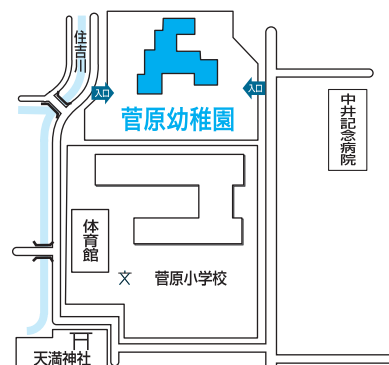

大和高田市 投票所一覧

※投票所入場整理券をご覧いただき、投票所の場所をよく確認のうえ、投票にお越しく下さい。
(下図は、いずれも地図の上が北の方位を示しています)

第1投票所 土庫小学校体育館 (土庫3丁目2番61号)

大字高田・東雲町・材木町・日之出町・大字池尻(それぞれ一部)、大字土庫、土庫1~3丁目、大字松塚

第2投票所 磐園小学校多目的ホール (大字有井1番地)

大字池田・西町(それぞれ一部)、大字有井

第3投票所 高田小学校体育館 (大中東町5番15号)

南本町・内本町・北本町・本郷町・高砂町・西町(それぞれ一部)、大中南町、大中東町、大字大中

第4投票所 片塩小学校体育館 (旭北町2番1号)

永和町・北片塩町・南今里町・南本町・内本町・本郷町・東三倉堂町(それぞれ一部)、旭南町、旭北町、今里町、中今里町、大字今里、大字今里川合方

第5投票所 浮孔小学校体育館 (中三倉堂2丁目5番43号)

南今里町・大字勝目・東三倉堂町(それぞれ一部)、田井新町、大字田井、西三倉堂1~2丁目、中三倉堂1~2丁目

第6投票所 昭和町三番地会館 (昭和町3番150号)

昭和町1・2・3・8番街区(ウエスト・イースト・ノースウイング、ハイライフのマンション部分を含む)

第7投票所 神楽公民館 (神楽2丁目7番52号)

北本町・日之出町・大字高田(それぞれ一部)、神楽1~3丁目、日之出西本町、日之出東本町、大字神楽

第8投票所 陵西小学校体育館 (大字池田3番地)

大字市場・大字池田(それぞれ一部)、大字野口

第9投票所 大和大谷別院会館 (大字大谷274番地)

大字大谷・大字池田(それぞれ一部)

第10投票所 菅原幼稚園 (大字吉井340番地1)

大字根成柿、大字吉井

第11投票所 出公民館

(大字出283番地1)

大字勝目(一部)、大字出、
大字秋吉、大字西坊城

第12投票所 曙町第二集会所

(曙町13番17号)