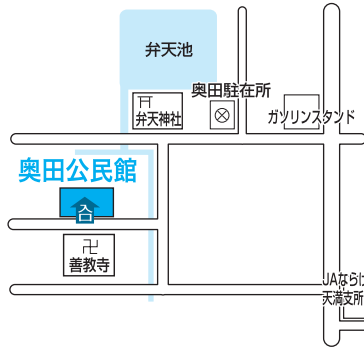

第6投票所 昭和町三番地会館 (昭和町3番150号)

昭和町1・2・3・8番街区(ウエスト・イースト・ノースウイング、ハイライフのマンション部分を含む)

第7投票所 神楽公民館 (神楽2丁目7番52号)

北本町・日之出町・大字高田(それぞれ一部)、神楽1~3丁目、日之出西本町、日之出東本町、大字神楽

第8投票所 陵西小学校体育館 (大字池田3番地)

大字市場・大字池田(それぞれ一部)、大字野口

第9投票所 大和大谷別院会館 (大字大谷274番地)

大字大谷・大字池田(それぞれ一部)

第10投票所 菅原幼稚園 (大字吉井340番地1)

大字根成柿、大字吉井

第11投票所 出公民館

(大字出283番地1)

大字勝目(一部)、大字出、
大字秋吉、大字西坊城

第12投票所 曙町第二集会所

(曙町13番17号)

昭和町・材木町・東雲町(それぞれ一部)、
曙町

第13投票所 春日町会館

(春日町1丁目4番27号)

大字東中(一部)、礪野町、礪野北・新・南町、
大字礪野、春日町1~2丁目、東中1丁目

第14投票所 藤森公民館

(大字藤森304番地4)

大字池尻(一部)、大字藤森

第15投票所 奥田公民館

(大字奥田489番地)

大字奥田

第16投票所 築山公民館

(大字築山663番地3)

大字大谷(一部)、大字築山

第17投票所 葛城コミュニティセンター

(大字曾大根783番地1)

大字曾大根(一部)、
曾大根2丁目、南陽町