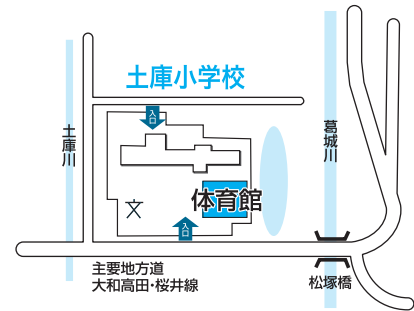

大和高田市 投票所一覧

※投票所入場整理券をご覧いただき、投票所の場所をよく確認のうえ、投票にお越しく下さい。
(下図は、いずれも地図の上が北の方位を示しています)

第1投票所 土庫小学校体育館 (土庫3丁目2番61号)

大字高田・東雲町・材木町・日之出町・大字池尻(それぞれ一部)、大字土庫、土庫1~3丁目、大字松塚

第2投票所 磐園小学校多目的ホール (大字有井1番地)

大字池田・西町(それぞれ一部)、大字有井

第3投票所 高田小学校体育館 (大中東町5番15号)

南本町・内本町・北本町・本郷町・高砂町・西町(それぞれ一部)、大中南町、大中東町、大字大中

第4投票所 片塩小学校体育館 (旭北町2番1号)

永和町・北片塩町・南今里町・南本町・内本町・本郷町・東三倉堂町(それぞれ一部)、旭南町、旭北町、今里町、中今里町、大字今里、大字今里川合方

第5投票所 浮孔小学校体育館 (中三倉堂2丁目5番43号)

南今里町・大字勝目・東三倉堂町(それぞれ一部)、田井新町、大字田井、西三倉堂1~2丁目、中三倉堂1~2丁目

第6投票所 昭和町三番地会館 (昭和町3番150号)

昭和町1・2・3・8番街区(ウエスト・イースト・ノースウイング、ハイライフのマンション部分を含む)

第7投票所 神楽公民館 (神楽2丁目7番52号)

北本町・日之出町・大字高田(それぞれ一部)、神楽1~3丁目、日之出西本町、日之出東本町、大字神楽

第8投票所 陵西小学校体育館 (大字池田3番地)

大字市場・大字池田(それぞれ一部)、大字野口

第9投票所 大和大谷別院会館 (大字大谷274番地)