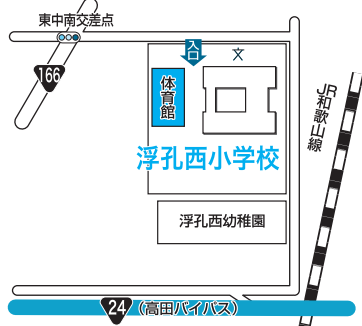

(大字奥田489番地)

大字奥田

第16投票所 築山公民館

(大字築山663番地3)

大字大谷(一部)、大字築山

第17投票所 葛城コミュニティセンター

(大字曾大根783番地1)

大字曾大根(一部)、
曾大根2丁目、南陽町

第18投票所 市民交流センター

(片塩町12番5号)

北片塩町・永和町(それぞれ一部)、
礪野東町、片塩町

第19投票所 高田西保育所

(大字市場535番地1)

大字市場(一部)、大字岡崎

第20投票所 浮孔西小学校体育館

(曾大根1丁目5番1号)

大字曾大根・大字東中・甘田町(それぞれ
一部)、栄町、東中2丁目、曾大根1丁目

第21投票所 武道館

(幸町11番14号)

高砂町・昭和町(それぞれ一部)、
三和町、幸町、大東町

第22投票所 浮孔幼稚園

(蔵之宮町1番30号)

甘田町(一部)、蔵之宮町