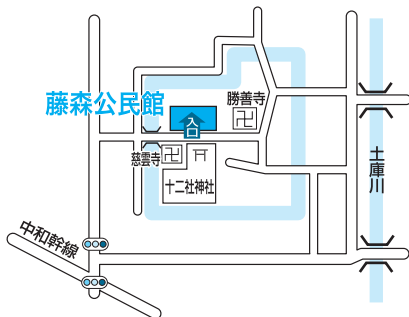

第6投票所 昭和町三番地会館 (昭和町3番150号)

昭和町1・2・3・8番街区(ウエスト・イースト・ノースウイング、ハイライフのマンション部分を含む)

第7投票所 神楽公民館 (神楽2丁目7番52号)

北本町・日之出町・大字高田(それぞれ一部)、神楽1~3丁目、日之出西本町、日之出東本町、大字神楽

第8投票所 陵西小学校体育館 (大字池田3番地)

大字市場・大字池田(それぞれ一部)、大字野口

第9投票所 大和大谷別院会館 (大字大谷274番地)

昭和町・材木町・東雲町(それぞれ一部)、
曙町

第13投票所 春日町会館

(春日町1丁目4番27号)

大字東中(一部)、礪野町、礪野北・新・南町、
大字礪野、春日町1~2丁目、東中1丁目

第14投票所 藤森公民館

(大字藤森304番地4)

大字池尻(一部)、大字藤森

第15投票所 奥田公民館

(大字奥田489番地)

大字奥田

第16投票所 築山公民館

(大字築山663番地3)

大字大谷(一部)、大字築山

第17投票所 葛城コミュニティセンター

(大字曾大根783番地1)

大字曾大根(一部)、
曾大根2丁目、南陽町

第18投票所 市民交流センター

(片塩町12番5号)

北片塩町・永和町(それぞれ一部)、
礪野東町、片塩町

第19投票所 高田西保育所

(大字市場535番地1)

大字市場(一部)、大字岡崎

第20投票所 浮孔西小学校体育館

(曾大根1丁目5番1号)