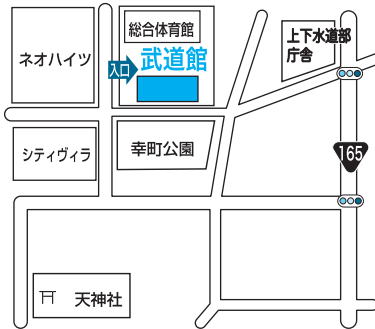

第6投票所 昭和町三番地会館 (昭和町3番150号)

昭和町1・2・3・8番街区(ウエスト・イースト・ノースウイング、ハイライフのマンション部分を含む)

第7投票所 神楽公民館 (神楽2丁目7番52号)

北本町・日之出町・大字高田(それぞれ一部)、神楽1~3丁目、日之出西本町、日之出東本町、大字神楽

第8投票所 陵西小学校体育館 (大字池田3番地)

大字市場・大字池田(それぞれ一部)、大字野口

第9投票所 大和大谷別院会館 (大字大谷274番地)

(大字奥田489番地)

大字奥田

第16投票所 築山公民館

(大字築山663番地3)

大字大谷(一部)、大字築山

第17投票所 葛城コミュニティセンター

(大字曾大根783番地1)

大字曾大根(一部)、
曾大根2丁目、南陽町

第18投票所 市民交流センター

(片塩町12番5号)

北片塩町・永和町(それぞれ一部)、
礪野東町、片塩町

第19投票所 高田西保育所

(大字市場535番地1)

大字市場(一部)、大字岡崎

第20投票所 浮孔西小学校体育館

(曾大根1丁目5番1号)

大字曾大根・大字東中・甘田町(それぞれ
一部)、栄町、東中2丁目、曾大根1丁目

第21投票所 武道館

(幸町11番14号)

高砂町・昭和町(それぞれ一部)、
三和町、幸町、大東町

第22投票所 浮孔幼稚園

(蔵之宮町1番30号)

甘田町(一部)、蔵之宮町