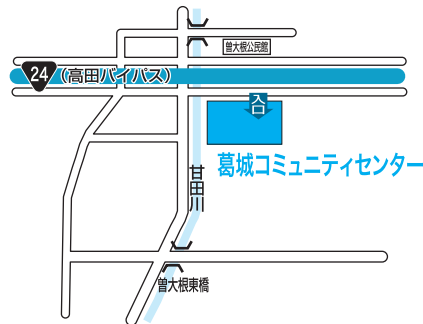

第6投票所 昭和町三番地会館 (昭和町3番150号)

昭和町1・2・3・8番街区(ウエスト・イースト・ノースウイング、ハイライフのマンション部分を含む)

第7投票所 神楽公民館 (神楽2丁目7番52号)

北本町・日之出町・大字高田(それぞれ一部)、神楽1~3丁目、日之出西本町、日之出東本町、大字神楽

第8投票所 陵西小学校体育館 (大字池田3番地)

大字市場・大字池田(それぞれ一部)、大字野口

第9投票所 大和大谷別院会館 (大字大谷274番地)

昭和町・材木町・東雲町(それぞれ一部)、
曙町

第13投票所 春日町会館

(春日町1丁目4番27号)

大字東中(一部)、礪野町、礪野北・新・南町、
大字礪野、春日町1~2丁目、東中1丁目

第14投票所 藤森公民館

(大字藤森304番地4)

大字池尻(一部)、大字藤森

第15投票所 奥田公民館

(大字奥田489番地)

大字奥田

第16投票所 築山公民館

(大字築山663番地3)

大字大谷(一部)、大字築山

第17投票所 葛城コミュニティセンター

(大字曾大根783番地1)

大字曾大根(一部)、
曾大根2丁目、南陽町

第18投票所 市民交流センター

(片塩町12番5号)

北片塩町・永和町(それぞれ一部)、
礪野東町、片塩町

第19投票所 高田西保育所

(大字市場535番地1)

大字市場(一部)、大字岡崎

第20投票所 浮孔西小学校体育館

(曾大根1丁目5番1号)