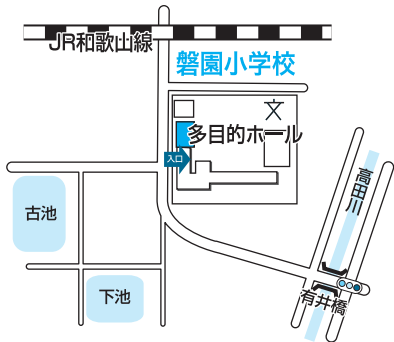

大和高田市 投票所一覧

※投票所入場整理券をご覧いただき、投票所の場所をよく確認のうえ、投票にお越しく下さい。
(下図は、いずれも地図の上が北の方位を示しています)

第1投票所 土庫小学校体育館 (土庫3丁目2番61号)

大字高田・東雲町・材木町・日之出町・大字池尻(それぞれ一部)、大字土庫、土庫1~3丁目、大字松塚

第2投票所 磐園小学校多目的ホール (大字有井1番地)

大字池田・西町(それぞれ一部)、大字有井

第3投票所 高田小学校体育館 (大中東町5番15号)

南本町・内本町・北本町・本郷町・高砂町・西町(それぞれ一部)、大中南町、大中東町、大字大中

第4投票所 片塩小学校体育館 (旭北町2番1号)

永和町・北片塩町・南今里町・南本町・内本町・本郷町・東三倉堂町(それぞれ一部)、旭南町、旭北町、今里町、中今里町、大字今里、大字今里川合方

第5投票所 浮孔小学校体育館 (中三倉堂2丁目5番43号)

南今里町・大字勝目・東三倉堂町(それぞれ一部)、田井新町、大字田井、西三倉堂1~2丁目、中三倉堂1~2丁目

第6投票所 昭和町三番地会館 (昭和町3番150号)

昭和町1・2・3・8番街区(ウエスト・イースト・ノースウイング、ハイライフのマンション部分を含む)

第7投票所 神楽公民館 (神楽2丁目7番52号)

北本町・日之出町・大字高田(それぞれ一部)、神楽1~3丁目、日之出西本町、日之出東本町、大字神楽

第8投票所 陵西小学校体育館 (大字池田3番地)

大字市場・大字池田(それぞれ一部)、大字野口

第9投票所 大和大谷別院会館 (大字大谷274番地)

第18投票所 市民交流センター

(片塩町12番5号)

北片塩町・永和町(それぞれ一部)、
礪野東町、片塩町

第19投票所 高田西保育所

(大字市場535番地1)

大字市場(一部)、大字岡崎

第20投票所 浮孔西小学校体育館

(曾大根1丁目5番1号)