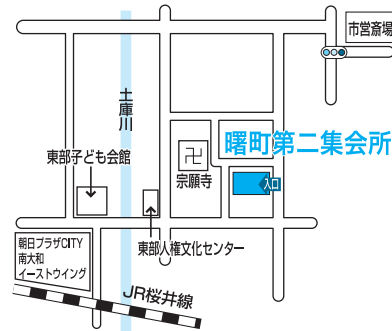

大和高田市 投票所一覧

※投票所入場整理券をご覧いただき、投票所の場所をよく確認のうえ、投票にお越しく下さい。
(下図は、いずれも地図の上が北の方位を示しています)

第1投票所 土庫小学校体育館 (土庫3丁目2番61号)

大字高田・東雲町・材木町・日之出町・大字池尻(それぞれ一部)、大字土庫、土庫1~3丁目、大字松塚

第2投票所 磐園小学校多目的ホール (大字有井1番地)

大字池田・西町(それぞれ一部)、大字有井

第6投票所 昭和町三番地会館 (昭和町3番150号)

昭和町1・2・3・8番街区(ウエスト・イースト・ノースウイング、ハイライフのマンション部分を含む)

第7投票所 神楽公民館 (神楽2丁目7番52号)

北本町・日之出町・大字高田(それぞれ一部)、神楽1~3丁目、日之出西本町、日之出東本町、大字神楽

第8投票所 陵西小学校体育館 (大字池田3番地)

大字市場・大字池田(それぞれ一部)、大字野口

第9投票所 大和大谷別院会館 (大字大谷274番地)

大字大谷・大字池田(それぞれ一部)

第10投票所 菅原幼稚園 (大字吉井340番地1)

大字根成柿、大字吉井

第11投票所 出公民館

(大字出283番地1)

大字勝目(一部)、大字出、
大字秋吉、大字西坊城

第12投票所 曙町第二集会所

(曙町13番17号)

昭和町・材木町・東雲町(それぞれ一部)、
曙町

第13投票所 春日町会館

(春日町1丁目4番27号)

大字東中(一部)、礪野町、礪野北・新・南町、
大字礪野、春日町1~2丁目、東中1丁目

第14投票所 藤森公民館

(大字藤森304番地4)

大字池尻(一部)、大字藤森

第15投票所 奥田公民館