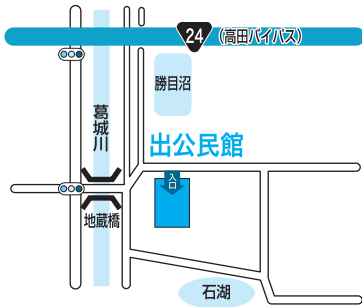

大和高田市 投票所一覧

※投票所入場整理券をご覧いただき、投票所の場所をよく確認のうえ、投票にお越しく下さい。
(下図は、いずれも地図の上が北の方位を示しています)

第1投票所 土庫小学校体育館 (土庫3丁目2番61号)

大字高田・東雲町・材木町・日之出町・大字池尻(それぞれ一部)、大字土庫、土庫1~3丁目、大字松塚

第2投票所 磐園小学校多目的ホール (大字有井1番地)

大字池田・西町(それぞれ一部)、大字有井

第6投票所 昭和町三番地会館 (昭和町3番150号)

昭和町1・2・3・8番街区(ウエスト・イースト・ノースウイング、ハイライフのマンション部分を含む)

第7投票所 神楽公民館 (神楽2丁目7番52号)

北本町・日之出町・大字高田(それぞれ一部)、神楽1~3丁目、日之出西本町、日之出東本町、大字神楽

第8投票所 陵西小学校体育館 (大字池田3番地)

大字市場・大字池田(それぞれ一部)、大字野口

第9投票所 大和大谷別院会館 (大字大谷274番地)

大字大谷・大字池田(それぞれ一部)

第10投票所 菅原幼稚園 (大字吉井340番地1)

大字根成柿、大字吉井

第11投票所 出公民館

(大字出283番地1)

大字勝目(一部)、大字出、
大字秋吉、大字西坊城

第12投票所 曙町第二集会所

(曙町13番17号)

昭和町・材木町・東雲町(それぞれ一部)、
曙町

第13投票所 春日町会館

(春日町1丁目4番27号)

大字東中(一部)、礪野町、礪野北・新・南町、
大字礪野、春日町1~2丁目、東中1丁目

第14投票所 藤森公民館

(大字藤森304番地4)

大字池尻(一部)、大字藤森

第15投票所 奥田公民館